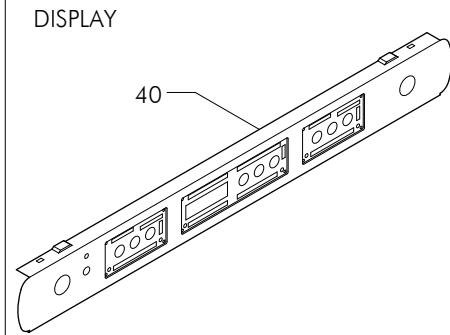

rev.00

SABBIA - SAND - SABLE - SAND (RAL 1035)

**WCPL-04**

rev.00

ORO - GOLD - OR - GOLD

**POLARIS**

- 27 1GR
- 28+29 2GR
- 28+30+29 3GR

Pos	Cod.	Denominazione - IT -	Denomination - GB -	Denomination - FR -	Denomination - DE -
1	WY73706153	FIANCO SINISTRO CROMATO POLARIS	LEFT SIDE PANEL CHROMED	COTE GAUCHE CHROMEE	LINKE SEITE CHROM
2	WY23700	VITE FISSAG.FIANCHETTO CROMATA M8	CHROMED PLATED SCREW M8	VIS CHROMEE M8	CHROM SCHRAUBE M8
3	WY77607055	STAFFA INF.DX-SX FIANCO POLARIS	RUGHT-LEFT SUPPORT	SUPPORT DROIT-GAUCHE	RECHTS/LINKS HALTER
4	WY73706151	FIANCHETTO CENTRALE SINISTRO INOX	CENTRAL SIDE LEFT S.STEEL	COTE CENTRAL GAUCHE INOX	MITTLERE LINKE SEITE STAHL
5	WY78167011	STAFFA SUP.DX-SX SUPPORTO FIANCO	RIGHT-LEFT SUPPORT	SUPPORT DROIT-GAUCHE	RECHTS/LINKS HALTER
6	WY77607054	PROF.INT.SINISTRO FIANCO POLARIS	INTERNAL STRIP LEFT	PROFIL INT.COTE GAUCHE	PROFIL INNEN SEITE
7	WY75901200	PANN.POST.INF.1GR POLARIS INOX	BACK LOWER PANEL 1GR S.STEEL	PANNEAU POST.INF.1GR INOX	UNTER-TAFEL 1GR STAHL
7	WY75901203	PANN.POST.INF.2GR POLARIS INOX	BACK LOWER PANEL 2GR S.STEEL	PANNEAU POST.INF.2GR INOX	UNTER-TAFEL 2GR STAHL
7	WY75901206	PANN.POST.INF.3GR POLARIS INOX	BACK LOWER PANEL 3GR S.STEEL	PANNEAU POST.INF.3GR INOX	UNTER-TAFEL 3GR STAHL
8	WY75901201	PANN.POST.CENT.1GR POLARIS INOX	CENTRAL PANEL 1GR S.STEEL	PANNEAU CENTRAL 1GR INOX	MITTLERE TAFEL 1GR STAHL
8	WY75901204	PANN.POST.CENT.2GR POLARIS INOX	CENTRAL PANEL 2GR S.STEEL	PANNEAU CENTRAL 2GR INOX	MITTLERE TAFEL 2GR STAHL
8	WY75901207	PANN.POST.CENT.3GR POLARIS INOX	CENTRAL PANEL 3GR S.STEEL	PANNEAU CENTRAL 3GR INOX	MITTLERE TAFEL 3GR STAHL
9	WY75901202	PANN.POST.SUP.1GR POLARIS INOX	BACK TOP PANEL 1GR S.STEEL	PANNEAU POST.SUP.1GR INOX	TAFEL AUFBAU HINTEN OBEN 1GR STAHL
9	WY75901205	PANN.POST.SUP.2GR POLARIS INOX	BACK TOP PANEL 2GR S.STEEL	PANNEAU POST.SUP.2GR INOX	TAFEL AUFBAU HINTEN OBEN 2GR STAHL
9	WY75901208	PANN.POST.SUP.3GR POLARIS INOX	BACK TOP PANEL 3GR S.STEEL	PANNEAU POST.SUP.3GR INOX	TAFEL AUFBAU HINTEN OBEN 3GR STAHL
10	WY76100105	GRIGLIA SUPERIORE 1GR POLARIS INOX	TOP GRATE 1GR S.STEEL	GRILLE SUP.1GR INOX	OBERGITTER 1GR STAHL
10	WY76100106	GRIGLIA SUPERIORE 2GR POLARIS INOX	TOP GRATE 2GR S.STEEL	GRILLE SUP.2GR INOX	OBERGITTER 2GR STAHL
10	WY76100107	GRIGLIA SUPERIORE 3GR POLARIS INOX	TOP GRATE 3GR S.STEEL	GRILLE SUP.3GR INOX	OBERGITTER 3GR STAHL
11	WY77607053	PROF.INT.DESTRO FIANCO POLARIS	INTERNAL STRIP RIGHT	PROFIL INT.COTE DROIT	PROFIL INNEN SEITE
12	WY73706152	FIANCO DESTRO CROMATO POLARIS	RIGHT SIDE PANEL CHROMED	COTE DROIT CHROMEE	RECHTE SEITE CHROM
13	WY73706150	FIANCHETTO CENTRALE DESTRO INOX	CENTRAL SIDE RIGHT S.STEEL	COTE CENTRAL DROIT INOX	MITTLERE RECHTE SEITE STAHL
14	WY77693005	SOSTEGNO GRIGLIA SUP.1GR POLARIS	TOP GRATE SUPPORT 1GR POLARIS	SUPPORT GRILLE SUP.1GR POLARIS	OBERER ROSTHALTER 1GR POLARIS
14	WY77693006	SOSTEGNO GRIGLIA SUP.2GR POLARIS	TOP GRATE SUPPORT 2GR POLARIS	SUPPORT GRILLE SUP.2GR POLARIS	OBERER ROSTHALTER 2GR POLARIS
14	WY77693007	SOSTEGNO GRIGLIA SUP.3GR POLARIS	TOP GRATE SUPPORT 3GR POLARIS	SUPPORT GRILLE SUP.3GR POLARIS	OBERER ROSTHALTER 3GR POLARIS
15	WY72694024	COPRIGRUPPO 1GR POLARIS INOX INOX/L	S.STEEL GROUP-COVER 1GR	COUVRE-GROUPE INOX 1GR	STAHL-GRUPPENDECKEL 1GR
15	WY72694025	COPRIGRUPPO 2GR POLARIS INOX INOX/L	S.STEEL GROUP-COVER 2GR	COUVRE-GROUPE INOX 2GR	STAHL-GRUPPENDECKEL 2GR
15	WY72694026	COPRIGRUPPO 3GR POLARIS INOX INOX/L	S.STEEL GROUP-COVER 3GR	COUVRE-GROUPE INOX 3GR	STAHL-GRUPPENDECKEL 3GR
16	WY29037	TARGHETTA ADESIVA VAPORE MANOPOLA	STEAM ADHESIVE LABEL	ETIQUETTE ADHESIVE VAPEUR	KLEBEETIKETTE DAMPF
17	WY15278007	MANOPOLA VAPORE/H2O NERA	STEAM-WATER TAP KNOB BLACK	POIGNEE ROBINET VAPEUR-EAU NOIR	DAMPF-WASSERHAHGRIF SCHWARZ
18	WY29036	TARGHETTA ADESIVA ACQUA MANOPOLA	WATER ADHESIVE LABEL	ETIQUETTE ADHESIVE EAU	KLEBEETIKETTE WASSER
19	WY77691931	PROTEZIONE GRUPPI 1GR INOX/L	GROUP PROTECTION 1GR	PROTECTION GROUPE 1GR	GRUPPE SCHUTZGITTER 1GR
19	WY77691932	PROTEZIONE GRUPPI 2GR INOX/L	GROUP PROTECTION 2GR	PROTECTION GROUPE 2GR	GRUPPE SCHUTZGITTER 2GR
19	WY77691933	PROTEZIONE GRUPPI 3GR INOX/L	GROUP PROTECTION 3GR	PROTECTION GROUPE 3GR	GRUPPE SCHUTZGITTER 3GR
20	WY77739915	COPRIFORO 1>3 GRUPPI POLARIS	HOLE COVER	COUVRE TROU	SCHUTZ
21	WY23420	VITE TE OTTONE M6X12 NICHELATA	M6X12NICKEL-PLATED BRASS HEX.HEAD	VIS TH LAITON M6X12 NICKEELE	SECHSKANTSCHRAUBE AUS MESSING M6X12
22	WY21202	SEGNALIVELLO OVE TUV INCOLORE	COLOURLESS LEVEL INDICATOR OVE-TUV	SIGNAL NIVEAU OVE-TUV	FARBLOSER NIVEAUANZEIGER OVE-TUV
23	WY77602	COPRIELETTRIVALVOLA ER. IN/LUC	S.STEEL SOLENOID VALVE COVER	COUVRE-ELECTROVANNE INOX	GRUPPENMAGNETVENTIL DECKEL