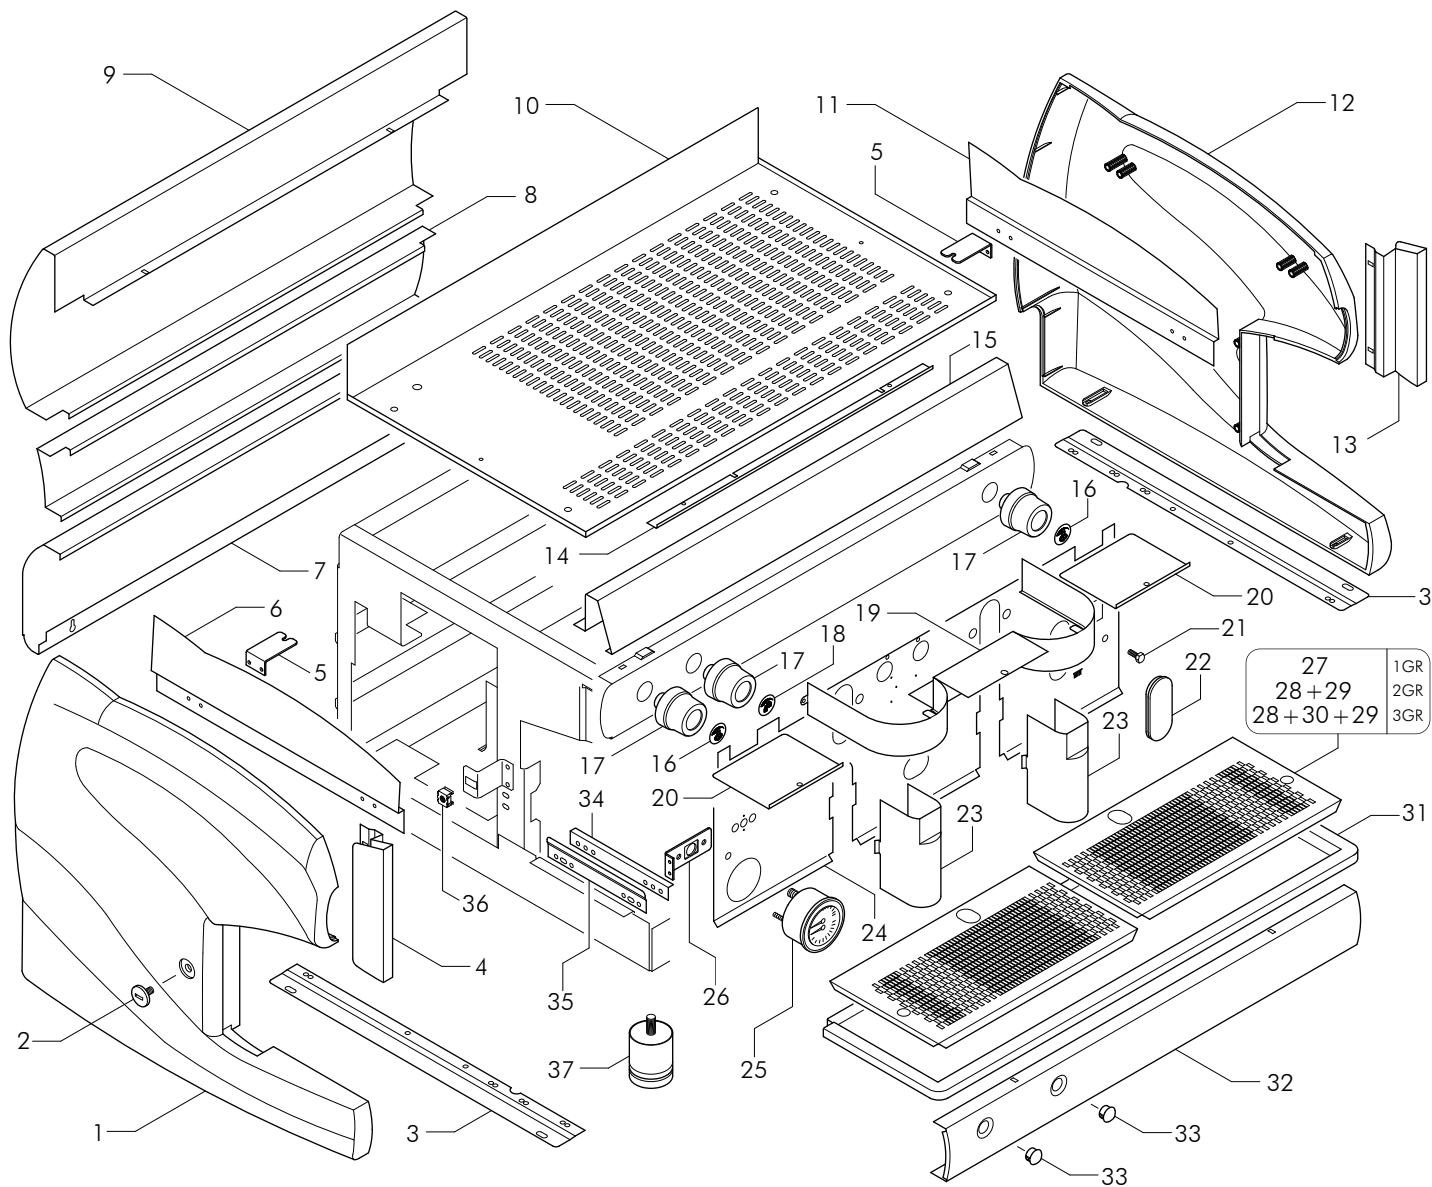

Pos	Cod.	Denominazione - IT -	Denomination - GB -	Denomination - FR -	Denomination - DE -
24	WY77877018	COPRICALDAIA 1GR POLARIS INOX/LUC	S.STEEL BOILER COVER 1GR	COUVRE-CHAUDIERE INOX 1GR	KESSELDECKEL 1GR STAHL
24	WY77877019	COPRICALDAIA 2GR POLARIS INOX/LUC	S.STEEL BOILER COVER 2GR	COUVRE-CHAUDIERE INOX 2GR	KESSELDECKEL 2GR STAHL
24	WY77877020	COPRICALDAIA 3GR POLARIS INOX/LUC	S.STEEL BOILER COVER 3GR	COUVRE-CHAUDIERE INOX 3GR	KESSELDECKEL 3GR STAHL
25	WY21115	MANOMETRO TONDO D.SCALA	PRESSURE GAUGE	MANOMETRE	MANOMETER
26	WY78150056	SUPPORTO MANOMETRO ER 1>3GR POLARIS	GAUGE SUPPORT 1>4GR	SUPPORT MANOMETRE 1>4GR	MANOMETERHALTER 1>4GR
27	WY76153000	GRIGLIA INF.WN01 INOX LUC.456X201	LOWER GRILL 456X201 SHINY S.STEEL	GRILLE INF.INOX 456X201	STAHL-UNTERGITTER 456X201
28	WY76154000	GRIGLIA INF.DX WN01 IN/LUC.338.5X201	RIGHT LOWER GRILL -SHINY S.STEEL	GRILLE INF.DROIT INOX 338,5X201	STAHL-UNTER-RECHTEGITTER 338,5X201
29	WY76155000	GRIGLIA INF.SX WN01 IN/LUC.338.5X201	LEFT LOWER GRILL - SHINY S.STEEL	GRILLE INF.GAUCHE INOX 338,5X201	STAHL-UNTER-LINKEGITTER 338,5X201
30	WY76156000	GRIGLIA INF.WN01 INOX LUC. 253X201	LOWER GRILL 253X201 - SHINY S.STEEL	GRILLE INF.INOX 253X201	STAHL-UNTERGITTER 253X201
31	WY76095	BACINELLA 1GR INOX LUCIDO	1GR GLOSSY STAINLESS STEEL TRAY	CUVE 1GR INOX BRILLANT	STAHSCHALE 1GR
31	WY76096	BACINELLA 2GR INOX LUCIDO	2GR GLOSSY STAINLESS STEEL TRAY	CUVE 2GR INOX BRILLANT	STAHSCHALE 2GR
31	WY76097	BACINELLA 3GR INOX LUCIDO	3GR GLOSSY STAINLESS STEEL TRAY	CUVE 3GR INOX BRILLANT	STAHSCHALE 3GR
32	WY77555042	PROF.BAS.1GR POLARIS DORATO	FRONT BASE STRIP 1GR GOLDEN	PROFIL BASE ANT.1GR DORE	BASISPROFIL VORNE 1GR VERGOLDET
32	WY77555043	PROF.BAS.2GR POLARIS DORATO	FRONT BASE STRIP 2GR GOLDEN	PROFIL BASE ANT.2GR DORE	BASISPROFIL VORNE 2GR VERGOLDET
32	WY77555044	PROF.BAS.3GR POLARIS DORATO	FRONT BASE STRIP 3GR GOLDEN	PROFIL BASE ANT.3GR DORE	BASISPROFIL VORNE 3GR VERGOLDET
33	WY15480	TAPPO PLASTICA D16 DP/625	PLASTIC CAP D16 DP/625	BOUCHON PLASTIQUE D16 DP/625	PLASTIKSTOPFEN D16 DP/625
34	WY77741	GUIDA DESTRA-SINISTRA BACINELLA	R-L BASIN GUIDE FOR FRAMES	GUIDE DX-SX CUVE X CHASSIS	FÜHRUNG RECHTS-LINKS SCHALE FÜR RAH
35	WY77742009	DISTANZIALE GUIDA BACINELLA	SPACER GLOSSY	ENTRETOISE CUVE	DISTANZSTUCK
36	WY23060	DADO IN GABBIA M8 SP 1.6/3MM FE/ZN	CAGE NUT M8 SP 1.6/3MM	ECROU EN CAGE M8 SP 1.6/3MM	SCHRAUBENMUTTER M8 SP 1.6/3MM
37	WY15318	PIEDINO REGOLABILE INOX/SAT H55/69	ADJUSTABLE FOOT H55/69	PIED REGLABLE H55/69	REGELBARER FUSS H55/69
38	WY71395000	FRONT.EPU/1 POLARIS INOX	FRONT PANEL EPU/1 S.STEEL	PANNEAU FRONTAL EPU/1 INOX	STIRNTAFEL EPU/1 STAHL
38	WY71395003	FRONT.EPU/2 POLARIS INOX	FRONT PANEL EPU/2 S.STEEL	PANNEAU FRONTAL EPU/2 INOX	STIRNTAFEL EPU/2 STAHL
38	WY71395006	FRONT.EPU/3 POLARIS INOX	FRONT PANEL EPU/3 S.STEEL	PANNEAU FRONTAL EPU/3 INOX	STIRNTAFEL EPU/3 STAHL
39	WY71395001	FRONT.EVD/1 POLARIS INOX	FRONT PANEL EVD/1 S.STEEL	PANNEAU FRONTAL EVD/1 INOX	STIRNTAFEL EVD/1 STAHL
39	WY71395004	FRONT.EVD/2 POLARIS INOX	FRONT PANEL EVD/2 S.STEEL	PANNEAU FRONTAL EVD/2 INOX	STIRNTAFEL EVD/2 STAHL
39	WY71395007	FRONT.EVD/3 POLARIS INOX	FRONT PANEL EVD/3 S.STEEL	PANNEAU FRONTAL EVD/3 INOX	STIRNTAFEL EVD/3 STAHL
40	WY71395005	FRONT.EVD/2+DISPLAY POLARIS INOX	FRONT PANEL EVD/2+DISPLAY S.STEEL	PANNEAU FRONTAL EVD/2+DISPLAY INOX	STIRNTAFEL EVD/2+DISPLAY STAHL
40	WY71395008	FRONT.EVD/3+DISPLAY POLARIS INOX	FRONT PANEL EVD/3+DISPLAY S.STEEL	PANNEAU FRONTAL EVD/3+DISPLAY INOX	STIRNTAFEL EVD/3+DISPLAY STAHL