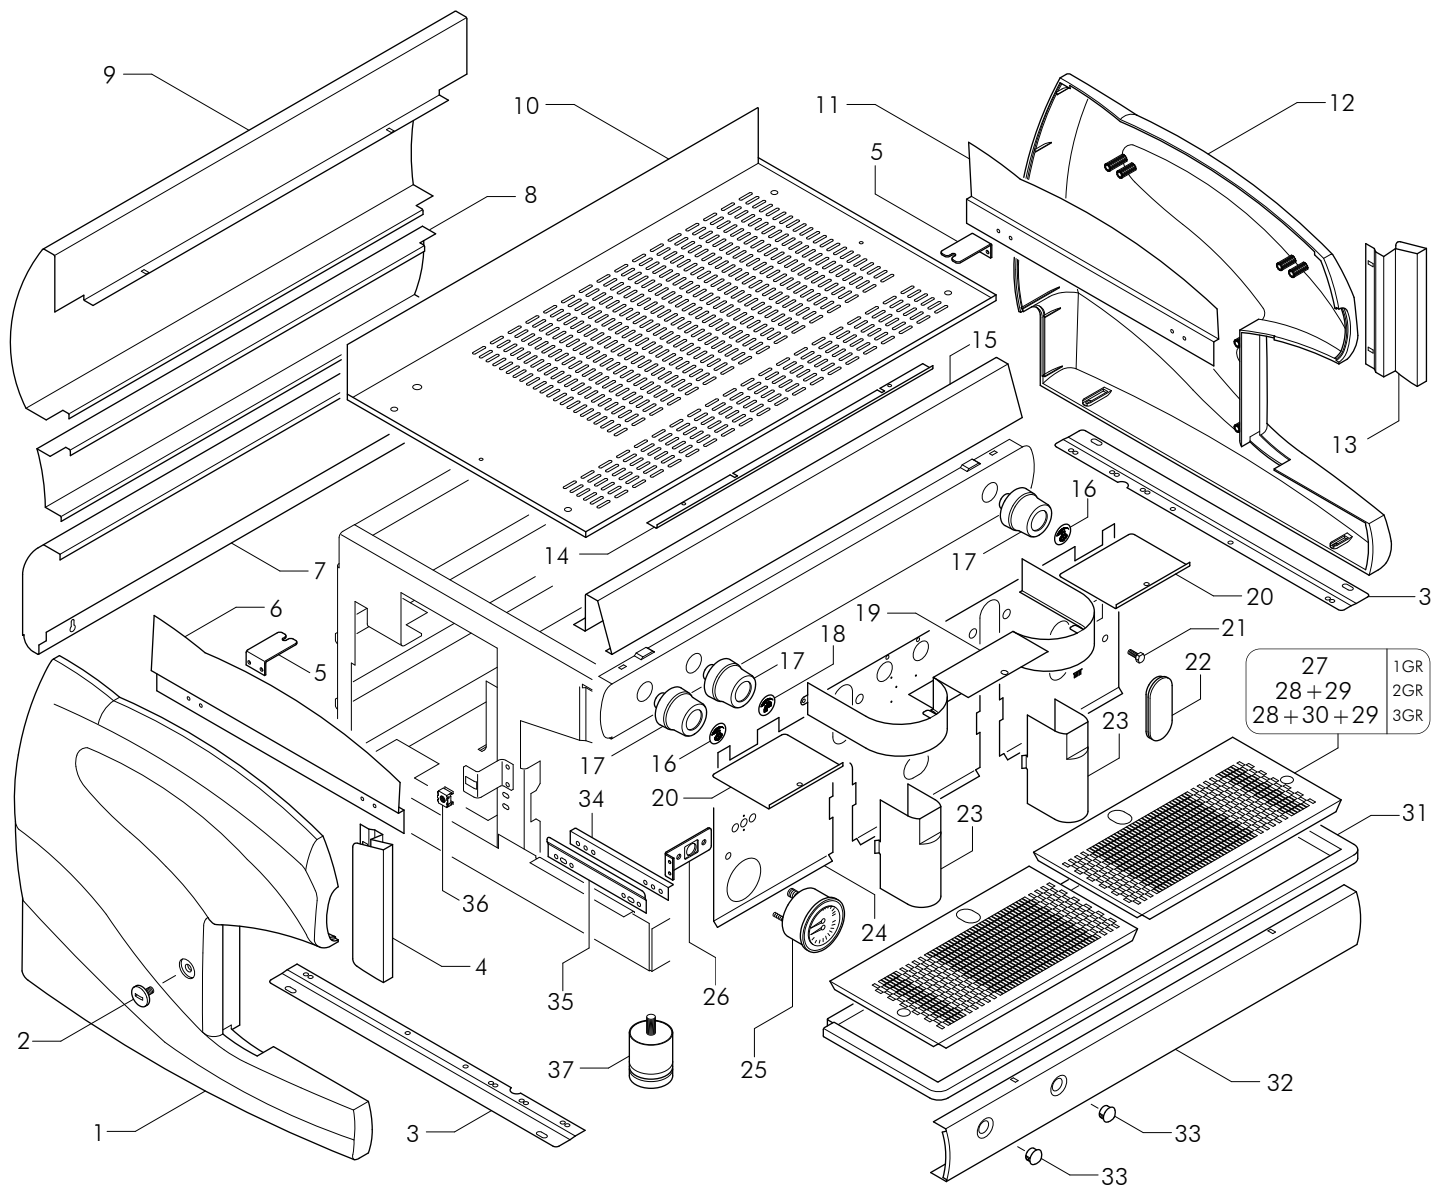

Pos	Cod.	Denominazione - IT -	Denomination - GB -	Denomination - FR -	Denomination - DE -
1	WY73706159	FIANCO SINISTRO DORATO POLARIS	LEFT SIDE PANEL GOLDEN	COTE GAUCHE DORE	LINKE SEITE VERGOLDET
2	WY23700	VITE FISSAG.FIANCHETTO CROMATA M8	CHROMED PLATED SCREW M8	VIS CHROME M8	CHROM SCHRAUBE M8
3	WY77607055	STAFFA INF.DX-SX FIANCO POLARIS	RUGHT-LEFT SUPPORT	SUPPORT DROIT-GAUCHE	RECHTS/LINKS HALTER
4	WY73706151	FIANCHETTO CENTRALE SINISTRO INOX	CENTRAL SIDE LEFT S.STEEL	COTE CENTRAL GAUCHE INOX	MITTLERE LINKE SEITE STAHL
5	WY78167011	STAFFA SUP.DX-SX SUPPORTO FIANCO	RIGHT-LEFT SUPPORT	SUPPORT DROIT-GAUCHE	RECHTS/LINKS HALTER
6	WY77607054	PROF.INT.SINISTRO FIANCO POLARIS	INTERNAL STRIP LEFT	PROFIL INT.COTE GAUCHE	PROFIL INNEN SEITE
7	WY75901200	PANN.POST.INF.1GR POLARIS INOX	BACK LOWER PANEL 1GR S.STEEL	PANNEAU POST.INF.1GR INOX	UNTER-TAFEL 1GR STAHL
7	WY75901203	PANN.POST.INF.2GR POLARIS INOX	BACK LOWER PANEL 2GR S.STEEL	PANNEAU POST.INF.2GR INOX	UNTER-TAFEL 2GR STAHL
7	WY75901206	PANN.POST.INF.3GR POLARIS INOX	BACK LOWER PANEL 3GR S.STEEL	PANNEAU POST.INF.3GR INOX	UNTER-TAFEL 3GR STAHL
8	WY75901228	PANN.POST.CENT.1GR POLARIS DORATO	CENTRAL PANEL 1GR GOLDEN	PANNEAU CENTRAL 1GR DORE	HINTERE MITTLERE TAFEL 1GR VERGOLDET
8	WY75901231	PANN.POST.CENT.2GR POLARIS DORATO	CENTRAL PANEL 2GR GOLDEN	PANNEAU CENTRAL 2GR DORE	HINTERE MITTLERE TAFEL 2GR VERGOLDET
8	WY75901235	PANN.POST.CENT.3GR POLARIS DORATO	CENTRAL PANEL 3GR GOLDEN	PANNEAU CENTRAL 3GR DORE	HINTERE MITTLERE TAFEL 3GR VERGOLDET
9	WY75901202	PANN.POST.SUP.1GR POLARIS INOX	BACK TOP PANEL 1GR S.STEEL	PANNEAU POST.SUP.1GR INOX	TAFEL AUFBAU HINTEN OBEN 1GR STAHL
9	WY75901205	PANN.POST.SUP.2GR POLARIS INOX	BACK TOP PANEL 2GR S.STEEL	PANNEAU POST.SUP.2GR INOX	TAFEL AUFBAU HINTEN OBEN 2GR STAHL
9	WY75901208	PANN.POST.SUP.3GR POLARIS INOX	BACK TOP PANEL 3GR S.STEEL	PANNEAU POST.SUP.3GR INOX	TAFEL AUFBAU HINTEN OBEN 3GR STAHL
10	WY76100105	GRIGLIA SUPERIORE 1GR POLARIS INOX	TOP GRATE 1GR S.STEEL	GRILLE SUP.1GR INOX	OBERGITTER 1GR STAHL
10	WY76100106	GRIGLIA SUPERIORE 2GR POLARIS INOX	TOP GRATE 2GR S.STEEL	GRILLE SUP.2GR INOX	OBERGITTER 2GR STAHL
10	WY76100107	GRIGLIA SUPERIORE 3GR POLARIS INOX	TOP GRATE 3GR S.STEEL	GRILLE SUP.3GR INOX	OBERGITTER 3GR STAHL
11	WY77607053	PROF.INT.DESTRO FIANCO POLARIS	INTERNAL STRIP RIGHT	PROFIL INT.COTE DROIT	PROFIL INNEN SEITE
12	WY73706158	FIANCO DESTRO DORATO POLARIS	RIGHT SIDE PANEL GOLDEN	COTE DROIT DORE	RECHTE SEITE VERGOLDET
13	WY73706150	FIANCHETTO CENTRALE DESTRO INOX	CENTRAL SIDE RIGHT S.STEEL	COTE CENTRAL DROIT INOX	MITTLERE RECHTE SEITE STAHL
14	WY77693005	SOSTEGNO GRIGLIA SUP.1GR POLARIS	TOP GRATE SUPPORT 1GR POLARIS	SUPPORT GRILLE SUP.1GR POLARIS	OBERER ROSTHALTER 1GR POLARIS
14	WY77693006	SOSTEGNO GRIGLIA SUP.2GR POLARIS	TOP GRATE SUPPORT 2GR POLARIS	SUPPORT GRILLE SUP.2GR POLARIS	OBERER ROSTHALTER 2GR POLARIS
14	WY77693007	SOSTEGNO GRIGLIA SUP.3GR POLARIS	TOP GRATE SUPPORT 3GR POLARIS	SUPPORT GRILLE SUP.3GR POLARIS	OBERER ROSTHALTER 3GR POLARIS
15	WY72694024	COPRIGRUPPO 1GR POLARIS INOX INOX/L	S.STEEL GROUP-COVER 1GR	COUVRE-GROUPE INOX 1GR	STAHL-GRUPPENDECKEL 1GR
15	WY72694025	COPRIGRUPPO 2GR POLARIS INOX INOX/L	S.STEEL GROUP-COVER 2GR	COUVRE-GROUPE INOX 2GR	STAHL-GRUPPENDECKEL 2GR
15	WY72694026	COPRIGRUPPO 3GR POLARIS INOX INOX/L	S.STEEL GROUP-COVER 3GR	COUVRE-GROUPE INOX 3GR	STAHL-GRUPPENDECKEL 3GR
16	WY29037	TARGHETTA ADESIVA VAPORE MANOPOLA	STEAM ADHESIVE LABEL	ETIQUETTE ADHESIVE VAPEUR	KLEBEETIKETTE DAMPF
17	WY15278007	MANOPOLA VAPORE/H2O NERA	STEAM-WATER TAP KNOB BLACK	POIGNEE ROBINET VAPEUR-EAU NOIR	DAMPF-WASSERHAHNGRIFF SCHWARZ
18	WY29036	TARGHETTA ADESIVA ACQUA MANOPOLA	WATER ADHESIVE LABEL	ETIQUETTE ADHESIVE EAU	KLEBEETIKETTE WASSER
19	WY77691931	PROTEZIONE GRUPPI 1GR INOX/L	GROUP PROTECTION 1GR	PROTECTION GROUPE 1GR	GRUPPE SCHUTZGITTER 1GR
19	WY77691932	PROTEZIONE GRUPPI 2GR INOX/L	GROUP PROTECTION 2GR	PROTECTION GROUPE 2GR	GRUPPE SCHUTZGITTER 2GR
19	WY77691933	PROTEZIONE GRUPPI 3GR INOX/L	GROUP PROTECTION 3GR	PROTECTION GROUPE 3GR	GRUPPE SCHUTZGITTER 3GR
20	WY77739915	COPRIFORO 1>3 GRUPPI POLARIS	HOLE COVER	COUVRE TROU	SCHUTZ
21	WY23420	VITE TE OTTONE M6X12 NICHELATA	M6X12NICKEL-PLATED BRASS HEX.HEAD	VIS TH LAITON M6X12 NICKELEE	SECHSKANTSCHRAUBE AUS MESSING M6X12
22	WY21202	SEGNALIVELLO OVE TUV INCOLORE	COLOURLESS LEVEL INDICATOR OVE-TUV	SIGNAL NIVEAU OVE-TUV	FARBLOSER NIVEAUANZEIGER OVE-TUV
23	WY77602	COPRIELETTRORVALVOLA ER. IN/LUC	S.STEEL SOLENOID VALVE COVER	COUVRE-ELECTROVANNE INOX	GRUPPENMAGNETVENTIL DECKEL