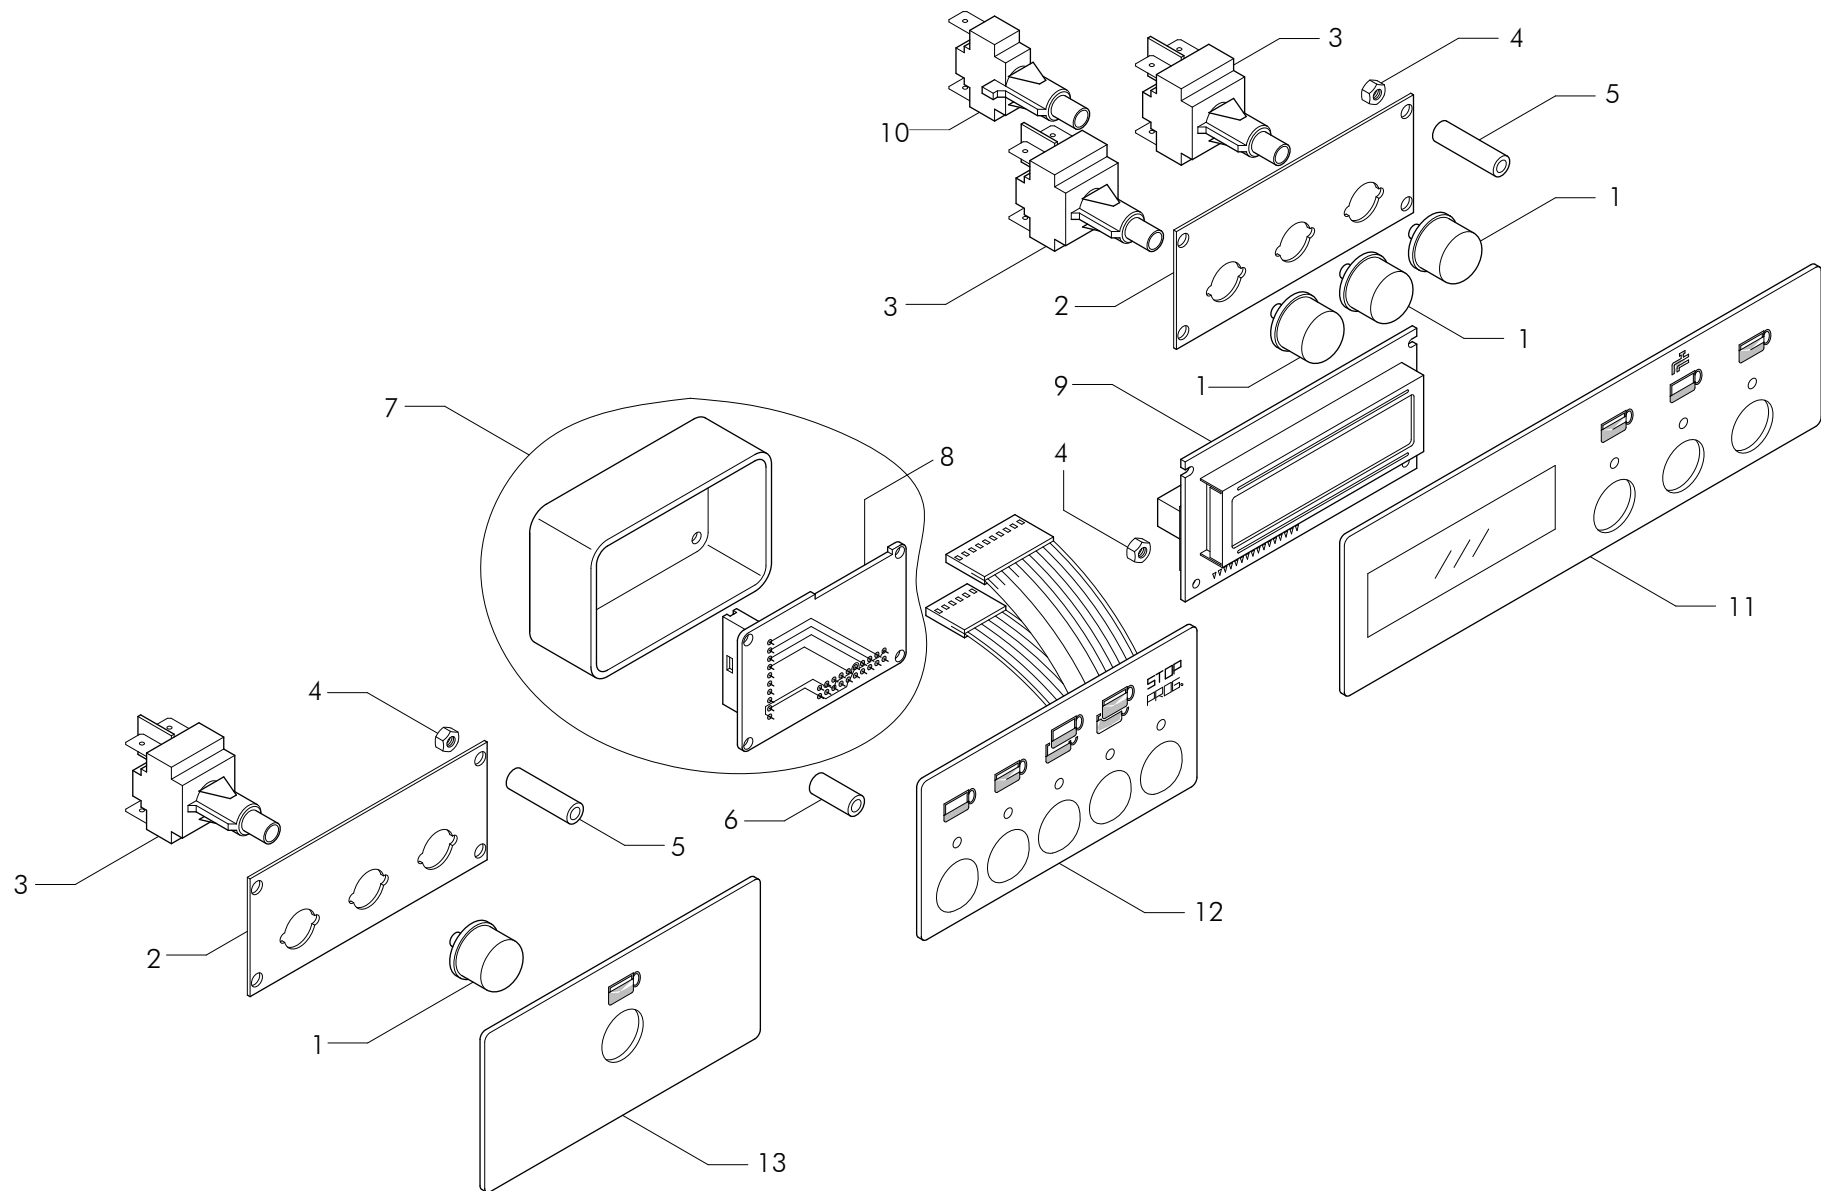

## *Pulsantiere - Push buttons - Claviers - Tastaturen*

**WPPL-01**

rev.00

PULSANTIERE - PUSH BUTTONS - CLAVIERS - TASTATUREN

***POLARIS***

Pos	Cod.	Denominazione - IT -	Denomination - GB -	Denomination - FR -	Denomination - DE -
1	WY15373060	TASTO PULSANTIERE MECCANICHE CROMATO	CHROMED KEY	TOUCHE CHROMEE	CHROM TASTE
2	WY77595000	PIASTRINA PORTA INTERRUTTORI	KEY SUPPORT	SUPPORT TOUCHE	TASTE SUPPORT
3	WY18371057	INTERRUTTORE BIPOLARE	TWO POLE SWITCH	INTERRUPTEUR BIPOLAIRE	ZWEIPOLIGER SCHALTER
4	WY23050	DADO OTTONE M3 UNI 5587	BRASS NUT M3 UNI 5587	ECROU LAITON M3 UNI 5587	MESSING-MUTTER M3 UNI 5587
5	WY15373106	DISTANZIALE PULSANTIERE 3T L.22,2	KEY SPACER 3T L22,2	ENTRETOISE TOUCHE 3T L22,2	DISTANZTASTE 3T L22,2
6	WY15373105	DISTANZIALE PULSANTIERE 7T L.11,1	KEY SPACER 7T L11,1	ENTRETOISE TOUCHE 7T L11,1	DISTANZTASTE 7T L11,1
7	WY18371086	C.S.MEMBRANA 5T MEMBRANA + SCATOLA	PRINTED CIRCUIT PUSH BUTTON 5T WITH BOX	CIRCUIT IMPRIME CLAVIER 5T AVEC BOITE	GEDRUCKTER SCHALTKREIS TASTATUREN 5T MIT
8	WY18371085	C.S.MEMBRANA 5T MEMBRANA	PRINTED CIRCUIT PUSH BUTTON 5T	CIRCUIT IMPRIME CLAVIER 5T	GEDRUCKTER SCHALTKREIS TASTATUREN 5T
9	WY18371077	DISPLAY EVD POLARIS	DISPLAY EVD POLARIS	DISPLAY EVD POLARIS	DISPLAY EVD POLARIS
10	WY18371058	PULSANTE UNIPOLARE	SINGLE POLE PUSHBUTTON	BOUTON-POUSSOIR UNIPOLAIRE	EINPOLIGER TASTER
11	WY29169101	ET.AD.PULSANTIERA 3 FORI + DISPLAY	TOUCH PAD LABEL 3F + DISPLAY	ETIQUETTE CLAVIER 3F + DISPLAY	BEDIENBLLENDE ETIKETTE 3F + DISPLAY
12	WY20126014	MEMBRANA PULSANTIERA 5T POLARIS	TOUCH PAD MEMBRANE 5T	MEMBRANE CLAVIER 5T	MEMBRANE DRUCKSCH. 5T
13	WY29169102	ET.AD.PULSANTIERA 1 FORO POLARIS	TOUCH PAD LABEL 1F	ETIQUETTE CLAVIER 1F	BEDIENBLLENDE ETIKETTE 1F