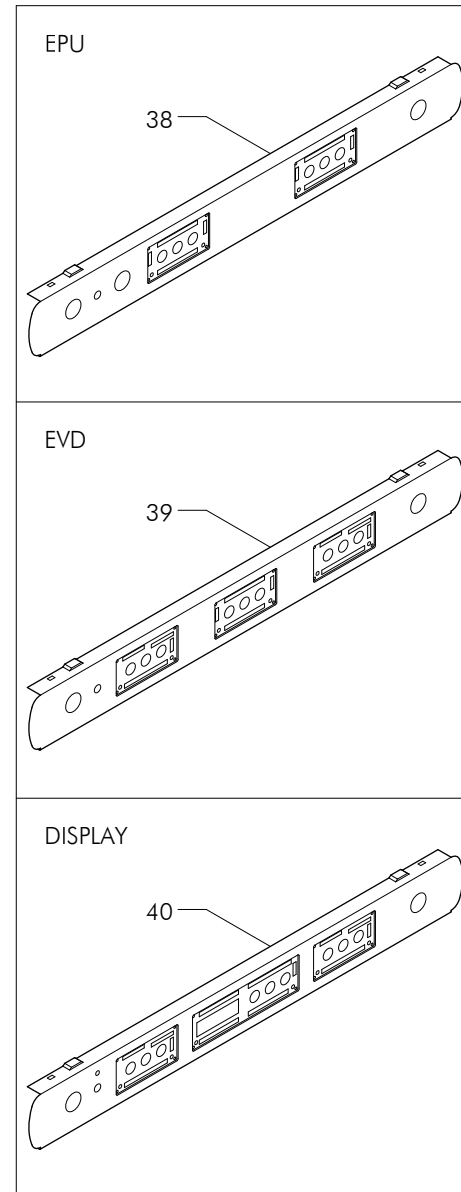

Pos	Cod.	Denominazione - IT -	Denomination - GB -	Denomination - FR -	Denomination - DE -
24	WY77877018	COPRICALDAIA 1GR POLARIS INOX/LUC	S.STEEL BOILER COVER 1GR	COUVRE-CHAUDIERE INOX 1GR	KESSELDECKEL 1GR STAHL
24	WY77877019	COPRICALDAIA 2GR POLARIS INOX/LUC	S.STEEL BOILER COVER 2GR	COUVRE-CHAUDIERE INOX 2GR	KESSELDECKEL 2GR STAHL
24	WY77877020	COPRICALDAIA 3GR POLARIS INOX/LUC	S.STEEL BOILER COVER 3GR	COUVRE-CHAUDIERE INOX 3GR	KESSELDECKEL 3GR STAHL
25	WY21115	MANOMETRO TONDO D.SCALA	PRESSURE GAUGE	MANOMETRE	MANOMETER
26	WY78150056	SUPPORTO MANOMETRO ER 1>3GR POLARIS	GAUGE SUPPORT 1>4GR	SUPPORT MANOMETRE 1>4GR	MANOMETERHALTER 1>4GR
27	WY76153000	GRIGLIA INF.WN01 INOX LUC.456X201	LOWER GRILL 456X201 SHINY S.STEEL	GRILLE INF.INOX 456X201	STAHL-UNTERGITTER 456X201
28	WY76154000	GRIGLIA INF.DX WN01 IN/LUC.338.5X201	RIGHT LOWER GRILL -SHINY S.STEEL	GRILLE INF.DROIT INOX 338,5X201	STAHL-UNTER-RECHTEGITTER 338,5X201
29	WY76155000	GRIGLIA INF.SX WN01 IN/LUC.338.5X201	LEFT LOWER GRILL - SHINY S.STEEL	GRILLE INF.GAUCHE INOX 338,5X201	STAHL-UNTER-LINKEGITTER 338,5X201
30	WY76156000	GRIGLIA INF.WN01 INOX LUC. 253X201	LOWER GRILL 253X201 - SHINY S.STEEL	GRILLE INF.INOX 253X201	STAHL-UNTERGITTER 253X201
31	WY76095	BACINELLA 1GR INOX LUCIDO	1GR GLOSSY STAINLESS STEEL TRAY	CUVE 1GR INOX BRILLANT	STAHLSCHALE 1GR
31	WY76096	BACINELLA 2GR INOX LUCIDO	2GR GLOSSY STAINLESS STEEL TRAY	CUVE 2GR INOX BRILLANT	STAHLSCHALE 2GR
31	WY76097	BACINELLA 3GR INOX LUCIDO	3GR GLOSSY STAINLESS STEEL TRAY	CUVE 3GR INOX BRILLANT	STAHLSCHALE 3GR
32	WY77555039	PROF.BAS.1GR POLARIS SABBIA RAL1035	FRONT BASE STRIP 1GR SAND	PROFIL BASE ANT.1GR SABLE	BASISPROFIL VORNE 1GR SAND
32	WY77555040	PROF.BAS.2GR POLARIS SABBIA RAL1035	FRONT BASE STRIP 2GR SAND	PROFIL BASE ANT.2GR SABLE	BASISPROFIL VORNE 2GR SAND
32	WY77555041	PROF.BAS.3GR POLARIS SABBIA RAL1035	FRONT BASE STRIP 3GR SAND	PROFIL BASE ANT.3GR SABLE	BASISPROFIL VORNE 3GR SAND
33	WY15480	TAPPO PLASTICA D16 DP/625	PLASTIC CAP D16 DP/625	BOUCHON PLASTIQUE D16 DP/625	PLASTIKSTOPFEN D16 DP/625
34	WY77741	GUIDA DESTRA-SINISTRA BACINELLA	R-L BASIN GUIDE FOR FRAMES	GUIDE DX-SX CUVE X CHASSIS	FÜHRUNG RECHTS-LINKS SCHALE FÜR RAH
35	WY77742009	DISTANZIALE GUIDA BACINELLA	SPACER GLOSSY	ENTRETOISE CUVE	DISTANZSTUCK
36	WY23060	DADO IN GABBIA M8 SP 1.6/3MM FE/ZN	CAGE NUT M8 SP 1.6/3MM	ECROU EN CAGE M8 SP 1.6/3MM	SCHRAUBENMUTTER M8 SP 1.6/3MM
37	WY15318	PIEDINO REGOLABILE INOX/SAT H55/69	ADJUSTABLE FOOT H55/69	PIED REGLABLE H55/69	REGELBARER FUSS H55/69
38	WY71395000	FRONT.EPU/1 POLARIS INOX	FRONT PANEL EPU/1 S.STEEL	PANNEAU FRONTAL EPU/1 INOX	STIRNTAFEL EPU/1 STAHL
38	WY71395003	FRONT.EPU/2 POLARIS INOX	FRONT PANEL EPU/2 S.STEEL	PANNEAU FRONTAL EPU/2 INOX	STIRNTAFEL EPU/2 STAHL
38	WY71395006	FRONT.EPU/3 POLARIS INOX	FRONT PANEL EPU/3 S.STEEL	PANNEAU FRONTAL EPU/3 INOX	STIRNTAFEL EPU/3 STAHL
39	WY71395001	FRONT.EVD/1 POLARIS INOX	FRONT PANEL EVD/1 S.STEEL	PANNEAU FRONTAL EVD/1 INOX	STIRNTAFEL EVD/1 STAHL
39	WY71395004	FRONT.EVD/2 POLARIS INOX	FRONT PANEL EVD/2 S.STEEL	PANNEAU FRONTAL EVD/2 INOX	STIRNTAFEL EVD/2 STAHL
39	WY71395007	FRONT.EVD/3 POLARIS INOX	FRONT PANEL EVD/3 S.STEEL	PANNEAU FRONTAL EVD/3 INOX	STIRNTAFEL EVD/3 STAHL
40	WY71395005	FRONT.EVD/2+DISPLAY POLARIS INOX	FRONT PANEL EVD/2+DISPLAY S.STEEL	PANNEAU FRONTAL EVD/2+DISPLAY INOX	STIRNTAFEL EVD/2+DISPLAY STAHL
40	WY71395008	FRONT.EVD/3+DISPLAY POLARIS INOX	FRONT PANEL EVD/3+DISPLAY S.STEEL	PANNEAU FRONTAL EVD/3+DISPLAY INOX	STIRNTAFEL EVD/3+DISPLAY STAHL