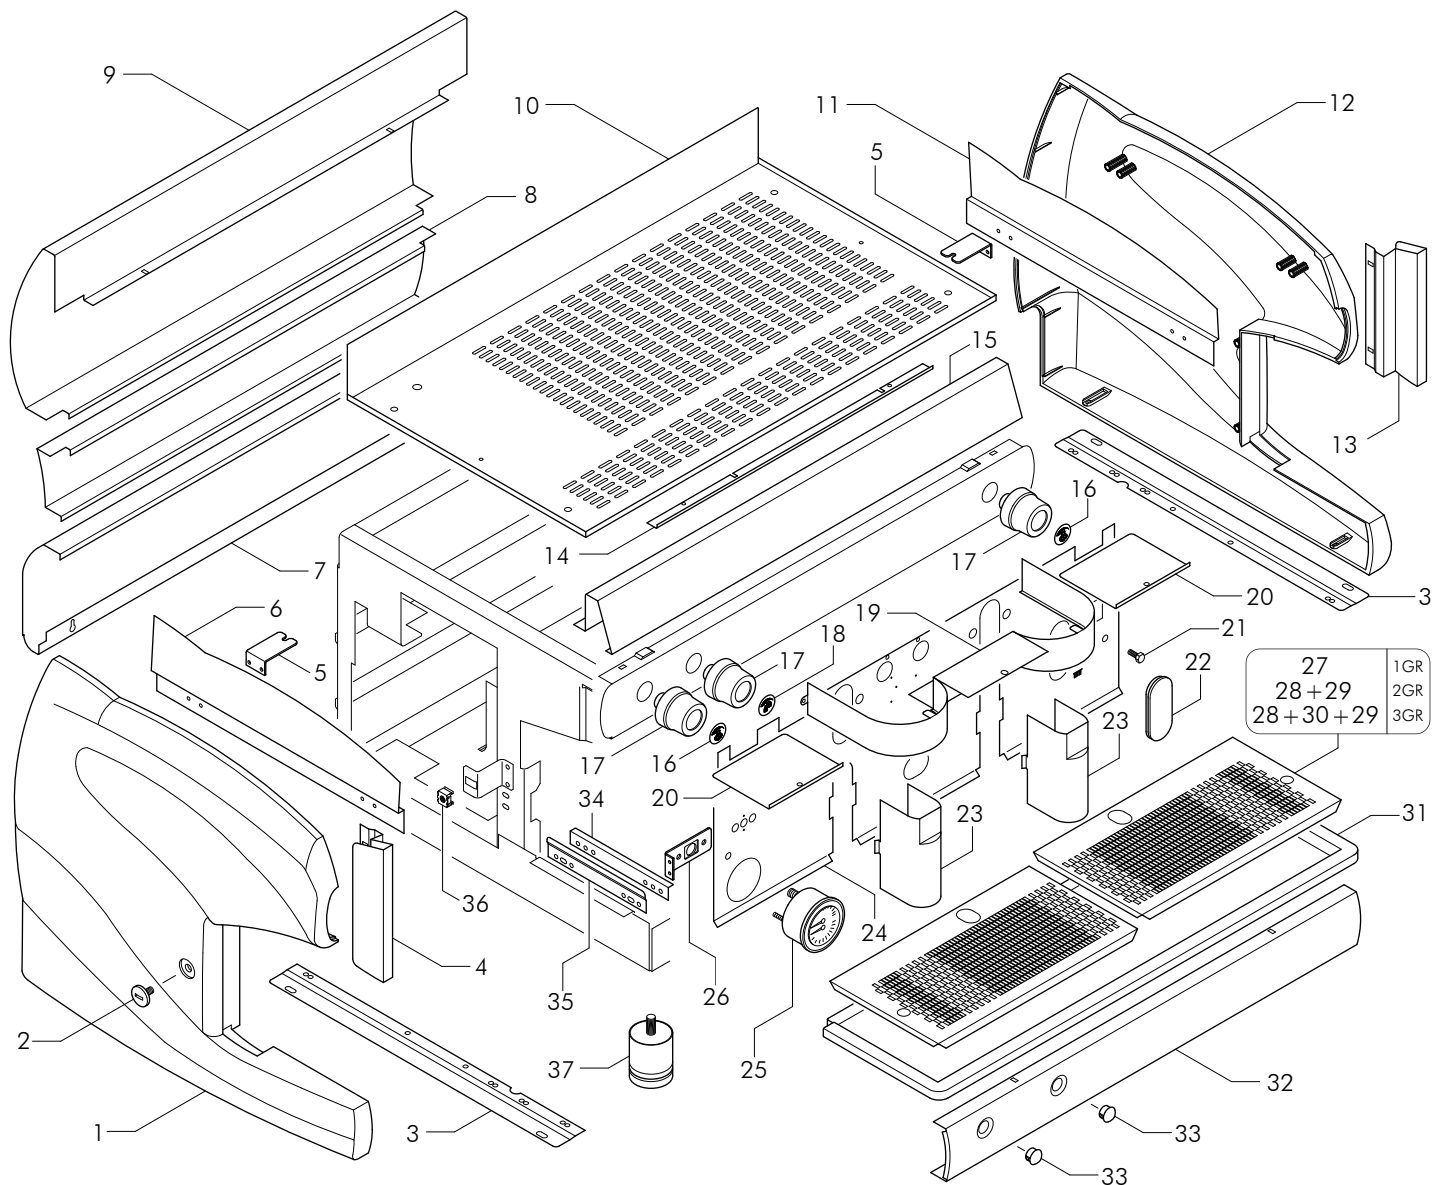

rev.00

SABBIA - SAND - SABLE - SAND (RAL 1035)

**WCPL-04**

rev.00

ORO - GOLD - OR - GOLD

**POLARIS**

- 27 1GR
- 28+29 2GR
- 28+30+29 3GR

Pos	Cod.	Denominazione - IT -	Denomination - GB -	Denomination - FR -	Denomination - DE -
1	WY73706153	FIANCO SINISTRO CROMATO POLARIS	LEFT SIDE PANEL CHROMED	COTE GAUCHE CHROMEE	LINKE SEITE CHROM
2	WY23700	VITE FISSAG.FIANCHETTO CROMATA M8	CHROMED PLATED SCREW M8	VIS CHROMEE M8	CHROM SCHRAUBE M8
3	WY77607055	STAFFA INF.DX-SX FIANCO POLARIS	RUGHT-LEFT SUPPORT	SUPPORT DROIT-GAUCHE	RECHTS/LINKS HALTER
4	WY73706151	FIANCHETTO CENTRALE SINISTRO INOX	CENTRAL SIDE LEFT S.STEEL	COTE CENTRAL GAUCHE INOX	MITTLERE LINKE SEITE STAHL
5	WY78167011	STAFFA SUP.DX-SX SUPPORTO FIANCO	RIGHT-LEFT SUPPORT	SUPPORT DROIT-GAUCHE	RECHTS/LINKS HALTER
6	WY77607054	PROF.INT.SINISTRO FIANCO POLARIS	INTERNAL STRIP LEFT	PROFIL INT.COTE GAUCHE	PROFIL INNEN SEITE
7	WY75901200	PANN.POST.INF.1GR POLARIS INOX	BACK LOWER PANEL 1GR S.STEEL	PANNEAU POST.INF.1GR INOX	UNTER-TAFEL 1GR STAHL
7	WY75901203	PANN.POST.INF.2GR POLARIS INOX	BACK LOWER PANEL 2GR S.STEEL	PANNEAU POST.INF.2GR INOX	UNTER-TAFEL 2GR STAHL
7	WY75901206	PANN.POST.INF.3GR POLARIS INOX	BACK LOWER PANEL 3GR S.STEEL	PANNEAU POST.INF.3GR INOX	UNTER-TAFEL 3GR STAHL
8	WY75901201	PANN.POST.CENT.1GR POLARIS INOX	CENTRAL PANEL 1GR S.STEEL	PANNEAU CENTRAL 1GR INOX	MITTLERE TAFEL 1GR STAHL
8	WY75901204	PANN.POST.CENT.2GR POLARIS INOX	CENTRAL PANEL 2GR S.STEEL	PANNEAU CENTRAL 2GR INOX	MITTLERE TAFEL 2GR STAHL
8	WY75901207	PANN.POST.CENT.3GR POLARIS INOX	CENTRAL PANEL 3GR S.STEEL	PANNEAU CENTRAL 3GR INOX	MITTLERE TAFEL 3GR STAHL
9	WY75901202	PANN.POST.SUP.1GR POLARIS INOX	BACK TOP PANEL 1GR S.STEEL	PANNEAU POST.SUP.1GR INOX	TAFEL AUFBAU HINTEN OBEN 1GR STAHL
9	WY75901205	PANN.POST.SUP.2GR POLARIS INOX	BACK TOP PANEL 2GR S.STEEL	PANNEAU POST.SUP.2GR INOX	TAFEL AUFBAU HINTEN OBEN 2GR STAHL
9	WY75901208	PANN.POST.SUP.3GR POLARIS INOX	BACK TOP PANEL 3GR S.STEEL	PANNEAU POST.SUP.3GR INOX	TAFEL AUFBAU HINTEN OBEN 3GR STAHL
10	WY76100105	GRIGLIA SUPERIORE 1GR POLARIS INOX	TOP GRATE 1GR S.STEEL	GRILLE SUP.1GR INOX	OBERGITTER 1GR STAHL
10	WY76100106	GRIGLIA SUPERIORE 2GR POLARIS INOX	TOP GRATE 2GR S.STEEL	GRILLE SUP.2GR INOX	OBERGITTER 2GR STAHL
10	WY76100107	GRIGLIA SUPERIORE 3GR POLARIS INOX	TOP GRATE 3GR S.STEEL	GRILLE SUP.3GR INOX	OBERGITTER 3GR STAHL
11	WY77607053	PROF.INT.DESTRO FIANCO POLARIS	INTERNAL STRIP RIGHT	PROFIL INT.COTE DROIT	PROFIL INNEN SEITE
12	WY73706152	FIANCO DESTRO CROMATO POLARIS	RIGHT SIDE PANEL CHROMED	COTE DROIT CHROMEE	RECHTE SEITE CHROM
13	WY73706150	FIANCHETTO CENTRALE DESTRO INOX	CENTRAL SIDE RIGHT S.STEEL	COTE CENTRAL DROIT INOX	MITTLERE RECHTE SEITE STAHL
14	WY77693005	SOSTEGNO GRIGLIA SUP.1GR POLARIS	TOP GRATE SUPPORT 1GR POLARIS	SUPPORT GRILLE SUP.1GR POLARIS	OBERER ROSTHALTER 1GR POLARIS
14	WY77693006	SOSTEGNO GRIGLIA SUP.2GR POLARIS	TOP GRATE SUPPORT 2GR POLARIS	SUPPORT GRILLE SUP.2GR POLARIS	OBERER ROSTHALTER 2GR POLARIS
14	WY77693007	SOSTEGNO GRIGLIA SUP.3GR POLARIS	TOP GRATE SUPPORT 3GR POLARIS	SUPPORT GRILLE SUP.3GR POLARIS	OBERER ROSTHALTER 3GR POLARIS
15	WY72694024	COPRIGRUPPO 1GR POLARIS INOX INOX/L	S.STEEL GROUP-COVER 1GR	COUVRE-GROUPE INOX 1GR	STAHL-GRUPPENDECKEL 1GR
15	WY72694025	COPRIGRUPPO 2GR POLARIS INOX INOX/L	S.STEEL GROUP-COVER 2GR	COUVRE-GROUPE INOX 2GR	STAHL-GRUPPENDECKEL 2GR
15	WY72694026	COPRIGRUPPO 3GR POLARIS INOX INOX/L	S.STEEL GROUP-COVER 3GR	COUVRE-GROUPE INOX 3GR	STAHL-GRUPPENDECKEL 3GR
16	WY29037	TARGHETTA ADESIVA VAPORE MANOPOLA	STEAM ADHESIVE LABEL	ETIQUETTE ADHESIVE VAPEUR	KLEBEETIKETTE DAMPF
17	WY15278007	MANOPOLA VAPORE/H2O NERA	STEAM-WATER TAP KNOB BLACK	POIGNEE ROBINET VAPEUR-EAU NOIR	DAMPF-WASSERHAHGRIF SCHWARZ
18	WY29036	TARGHETTA ADESIVA ACQUA MANOPOLA	WATER ADHESIVE LABEL	ETIQUETTE ADHESIVE EAU	KLEBEETIKETTE WASSER
19	WY77691931	PROTEZIONE GRUPPI 1GR INOX/L	GROUP PROTECTION 1GR	PROTECTION GROUPE 1GR	GRUPPE SCHUTZGITTER 1GR
19	WY77691932	PROTEZIONE GRUPPI 2GR INOX/L	GROUP PROTECTION 2GR	PROTECTION GROUPE 2GR	GRUPPE SCHUTZGITTER 2GR
19	WY77691933	PROTEZIONE GRUPPI 3GR INOX/L	GROUP PROTECTION 3GR	PROTECTION GROUPE 3GR	GRUPPE SCHUTZGITTER 3GR
20	WY77739915	COPRIFORO 1>3 GRUPPI POLARIS	HOLE COVER	COUVRE TROU	SCHUTZ
21	WY23420	VITE TE OTTONE M6X12 NICHELATA	M6X12NICKEL-PLATED BRASS HEX.HEAD	VIS TH LAITON M6X12 NICKEELE	SECHSKANTSCHRAUBE AUS MESSING M6X12
22	WY21202	SEGNALIVELLO OVE TUV INCOLORE	COLOURLESS LEVEL INDICATOR OVE-TUV	SIGNAL NIVEAU OVE-TUV	FARBLOSER NIVEAUANZEIGER OVE-TUV
23	WY77602	COPRIELETTRIVALVOLA ER. IN/LUC	S.STEEL SOLENOID VALVE COVER	COUVRE-ELECTROVANNE INOX	GRUPPENMAGNETVENTIL DECKEL