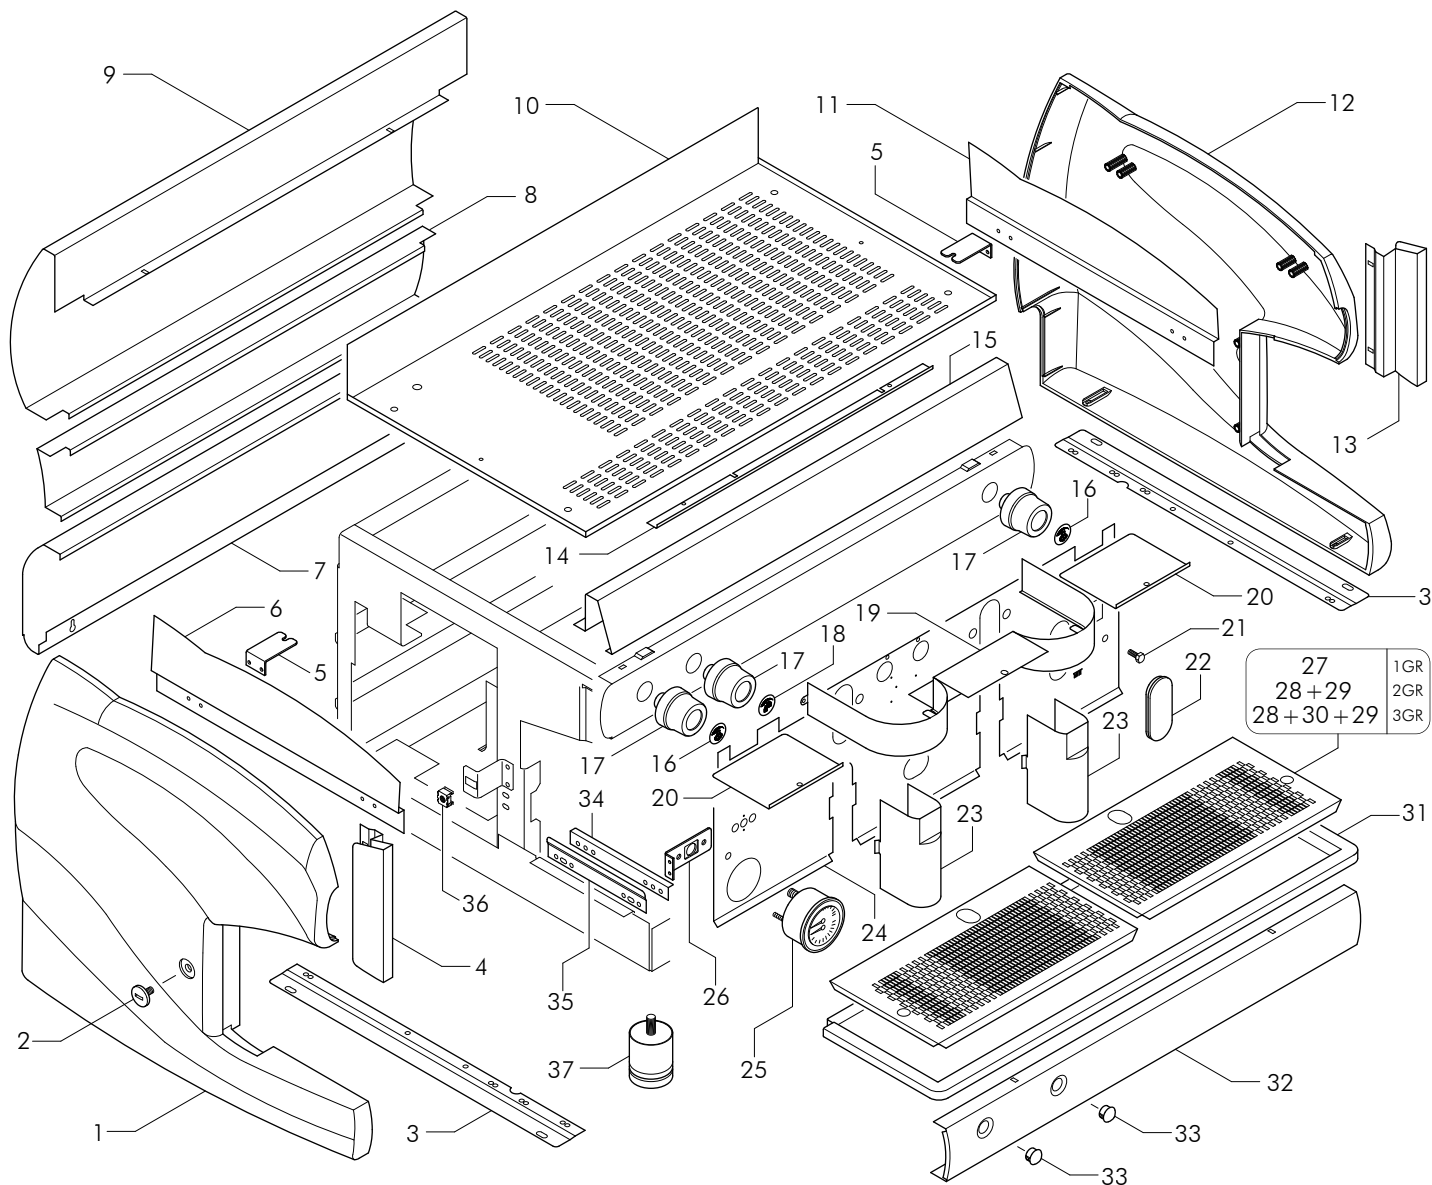

27	1GR
28+29	2GR
28+30+29	3GR

Pos	Cod.	Denominazione - IT -	Denomination - GB -	Denomination - FR -	Denomination - DE -
24	WY77877018	COPRICALDAIA 1GR POLARIS INOX/LUC	S.STEEL BOILER COVER 1GR	COUVRE-CHAUDIERE INOX 1GR	KESSELDECKEL 1GR STAHL
24	WY77877019	COPRICALDAIA 2GR POLARIS INOX/LUC	S.STEEL BOILER COVER 2GR	COUVRE-CHAUDIERE INOX 2GR	KESSELDECKEL 2GR STAHL
24	WY77877020	COPRICALDAIA 3GR POLARIS INOX/LUC	S.STEEL BOILER COVER 3GR	COUVRE-CHAUDIERE INOX 3GR	KESSELDECKEL 3GR STAHL
25	WY21115	MANOMETRO TONDO D.SCALA	PRESSURE GAUGE	MANOMETRE	MANOMETER
26	WY78150056	SUPPORTO MANOMETRO ER 1>3GR POLARIS	GAUGE SUPPORT 1>4GR	SUPPORT MANOMETRE 1>4GR	MANOMETERHALTER 1>4GR
27	WY76153000	GRIGLIA INF.WN01 INOX LUC.456X201	LOWER GRILL 456X201 SHINY S.STEEL	GRILLE INF.INOX 456X201	STAHL-UNTERGITTER 456X201
28	WY76154000	GRIGLIA INF.DX WN01 IN/LUC.338.5X201	RIGHT LOWER GRILL -SHINY S.STEEL	GRILLE INF.DROIT INOX 338,5X201	STAHL-UNTER-RECHTEGITTER 338,5X201
29	WY76155000	GRIGLIA INF.SX WN01 IN/LUC.338.5X201	LEFT LOWER GRILL - SHINY S.STEEL	GRILLE INF.GAUCHE INOX 338,5X201	STAHL-UNTER-LINKEGITTER 338,5X201
30	WY76156000	GRIGLIA INF.WN01 INOX LUC. 253X201	LOWER GRILL 253X201 - SHINY S.STEEL	GRILLE INF.INOX 253X201	STAHL-UNTERGITTER 253X201
31	WY76095	BACINELLA 1GR INOX LUCIDO	1GR GLOSSY STAINLESS STEEL TRAY	CUVE 1GR INOX BRILLANT	STAHSCHALE 1GR
31	WY76096	BACINELLA 2GR INOX LUCIDO	2GR GLOSSY STAINLESS STEEL TRAY	CUVE 2GR INOX BRILLANT	STAHSCHALE 2GR
31	WY76097	BACINELLA 3GR INOX LUCIDO	3GR GLOSSY STAINLESS STEEL TRAY	CUVE 3GR INOX BRILLANT	STAHSCHALE 3GR
32	WY77555035	PROF.BAS.1GR POLARIS NERO9005+BRILL	FRONT BASE STRIP 1GR BLACK	PROFIL BASE ANT.1GR NOIR	BASISPROFIL VORNE 1GR SCHWARZ
32	WY77555036	PROF.BAS.2GR POLARIS NERO9005+BRILL	FRONT BASE STRIP 2GR BLACK	PROFIL BASE ANT.2GR NOIR	BASISPROFIL VORNE 2GR SCHWARZ
32	WY77555037	PROF.BAS.3GR POLARIS NERO9005+BRILL	FRONT BASE STRIP 3GR BLACK	PROFIL BASE ANT.3GR NOIR	BASISPROFIL VORNE 3GR SCHWARZ
33	WY15480	TAPPO PLASTICA D16 DP/625	PLASTIC CAP D16 DP/625	BOUCHON PLASTIQUE D16 DP/625	PLASTIKSTOPFEN D16 DP/625
34	WY77741	GUIDA DESTRA-SINISTRA BACINELLA	R-L BASIN GUIDE FOR FRAMES	GUIDE DX-SX CUVE X CHASSIS	FÜHRUNG RECHTS-LINKS SCHALE FÜR RAH
35	WY77742009	DISTANZIALE GUIDA BACINELLA	SPACER GLOSSY	ENTRETOISE CUVE	DISTANZSTUCK
36	WY23060	DADO IN GABBIA M8 SP 1.6/3MM FE/ZN	CAGE NUT M8 SP 1.6/3MM	ECROU EN CAGE M8 SP 1.6/3MM	SCHRAUBENMUTTER M8 SP 1.6/3MM
37	WY15318	PIEDINO REGOLABILE INOX/SAT H55/69	ADJUSTABLE FOOT H55/69	PIED REGLABLE H55/69	REGELBARER FUSS H55/69
38	WY71395000	FRONT.EPU/1 POLARIS INOX	FRONT PANEL EPU/1 S.STEEL	PANNEAU FRONTAL EPU/1 INOX	STIRNTAFEL EPU/1 STAHL
38	WY71395003	FRONT.EPU/2 POLARIS INOX	FRONT PANEL EPU/2 S.STEEL	PANNEAU FRONTAL EPU/2 INOX	STIRNTAFEL EPU/2 STAHL
38	WY71395006	FRONT.EPU/3 POLARIS INOX	FRONT PANEL EPU/3 S.STEEL	PANNEAU FRONTAL EPU/3 INOX	STIRNTAFEL EPU/3 STAHL
39	WY71395001	FRONT.EVD/1 POLARIS INOX	FRONT PANEL EVD/1 S.STEEL	PANNEAU FRONTAL EVD/1 INOX	STIRNTAFEL EVD/1 STAHL
39	WY71395004	FRONT.EVD/2 POLARIS INOX	FRONT PANEL EVD/2 S.STEEL	PANNEAU FRONTAL EVD/2 INOX	STIRNTAFEL EVD/2 STAHL
39	WY71395007	FRONT.EVD/3 POLARIS INOX	FRONT PANEL EVD/3 S.STEEL	PANNEAU FRONTAL EVD/3 INOX	STIRNTAFEL EVD/3 STAHL
40	WY71395005	FRONT.EVD/2+DISPLAY POLARIS INOX	FRONT PANEL EVD/2+DISPLAY S.STEEL	PANNEAU FRONTAL EVD/2+DISPLAY INOX	STIRNTAFEL EVD/2+DISPLAY STAHL
40	WY71395008	FRONT.EVD/3+DISPLAY POLARIS INOX	FRONT PANEL EVD/3+DISPLAY S.STEEL	PANNEAU FRONTAL EVD/3+DISPLAY INOX	STIRNTAFEL EVD/3+DISPLAY STAHL