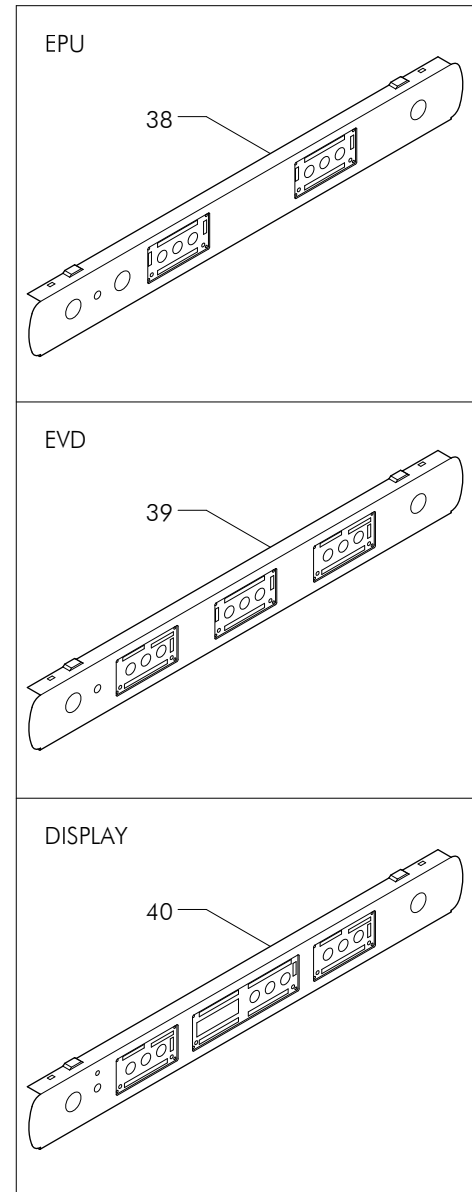

27	1GR
28+29	2GR
28+30+29	3GR