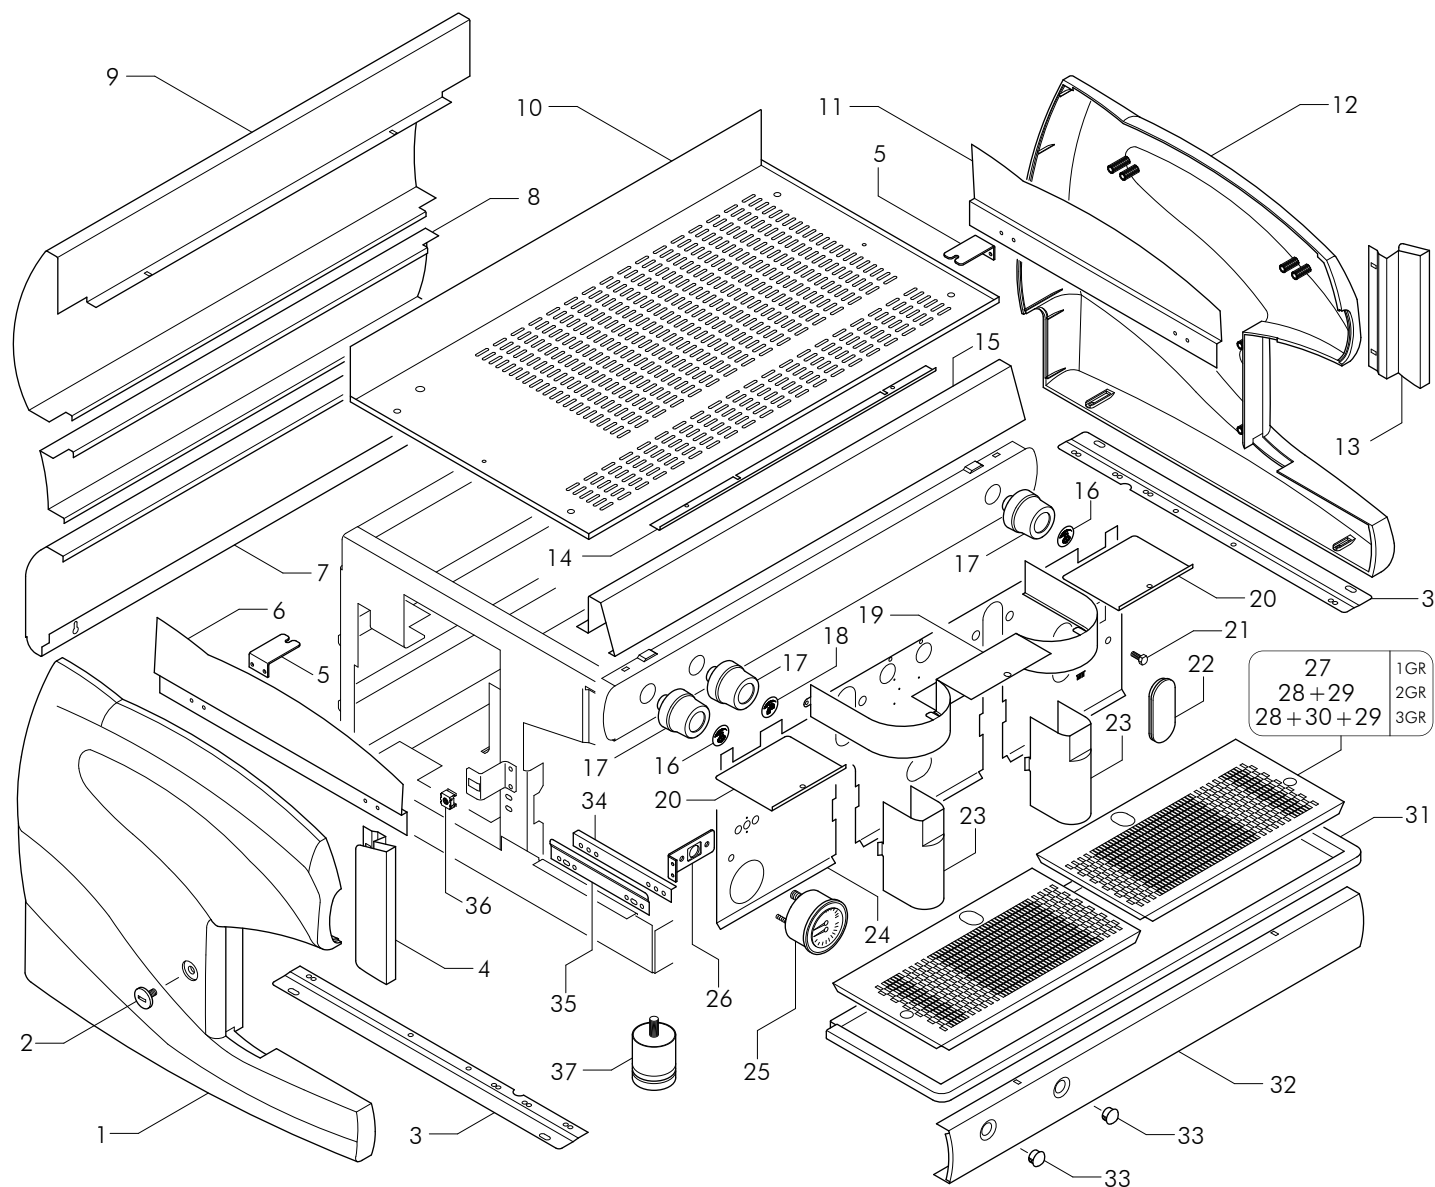

rev.00

SABBIA - SAND - SABLE - SAND (RAL 1035)

**WCPL-04**

rev.00

ORO - GOLD - OR - GOLD

**POLARIS**

- 27 1GR
- 28+29 2GR
- 28+30+29 3GR

Pos	Cod.	Denominazione - IT -	Denomination - GB -	Denomination - FR -	Denomination - DE -
1	WY73706153	FIANCO SINISTRO CROMATO POLARIS	LEFT SIDE PANEL CHROMED	COTE GAUCHE CHROMEE	LINKE SEITE CHROM
2	WY23700	VITE FISSAG.FIANCHETTO CROMATA M8	CHROMED PLATED SCREW M8	VIS CHROMEE M8	CHROM SCHRAUBE M8
3	WY77607055	STAFFA INF.DX-SX FIANCO POLARIS	RUGHT-LEFT SUPPORT	SUPPORT DROIT-GAUCHE	RECHTS/LINKS HALTER
4	WY73706151	FIANCHETTO CENTRALE SINISTRO INOX	CENTRAL SIDE LEFT S.STEEL	COTE CENTRAL GAUCHE INOX	MITTLERE LINKE SEITE STAHL
5	WY78167011	STAFFA SUP.DX-SX SUPPORTO FIANCO	RIGHT-LEFT SUPPORT	SUPPORT DROIT-GAUCHE	RECHTS/LINKS HALTER
6	WY77607054	PROF.INT.SINISTRO FIANCO POLARIS	INTERNAL STRIP LEFT	PROFIL INT.COTE GAUCHE	PROFIL INNEN SEITE
7	WY75901200	PANN.POST.INF.1GR POLARIS INOX	BACK LOWER PANEL 1GR S.STEEL	PANNEAU POST.INF.1GR INOX	UNTER-TAFEL 1GR STAHL
7	WY75901203	PANN.POST.INF.2GR POLARIS INOX	BACK LOWER PANEL 2GR S.STEEL	PANNEAU POST.INF.2GR INOX	UNTER-TAFEL 2GR STAHL
7	WY75901206	PANN.POST.INF.3GR POLARIS INOX	BACK LOWER PANEL 3GR S.STEEL	PANNEAU POST.INF.3GR INOX	UNTER-TAFEL 3GR STAHL
8	WY75901201	PANN.POST.CENT.1GR POLARIS INOX	CENTRAL PANEL 1GR S.STEEL	PANNEAU CENTRAL 1GR INOX	MITTLERE TAFEL 1GR STAHL
8	WY75901204	PANN.POST.CENT.2GR POLARIS INOX	CENTRAL PANEL 2GR S.STEEL	PANNEAU CENTRAL 2GR INOX	MITTLERE TAFEL 2GR STAHL
8	WY75901207	PANN.POST.CENT.3GR POLARIS INOX	CENTRAL PANEL 3GR S.STEEL	PANNEAU CENTRAL 3GR INOX	MITTLERE TAFEL 3GR STAHL
9	WY75901202	PANN.POST.SUP.1GR POLARIS INOX	BACK TOP PANEL 1GR S.STEEL	PANNEAU POST.SUP.1GR INOX	TAFEL AUFBAU HINTEN OBEN 1GR STAHL
9	WY75901205	PANN.POST.SUP.2GR POLARIS INOX	BACK TOP PANEL 2GR S.STEEL	PANNEAU POST.SUP.2GR INOX	TAFEL AUFBAU HINTEN OBEN 2GR STAHL
9	WY75901208	PANN.POST.SUP.3GR POLARIS INOX	BACK TOP PANEL 3GR S.STEEL	PANNEAU POST.SUP.3GR INOX	TAFEL AUFBAU HINTEN OBEN 3GR STAHL
10	WY76100105	GRIGLIA SUPERIORE 1GR POLARIS INOX	TOP GRATE 1GR S.STEEL	GRILLE SUP.1GR INOX	OBERGITTER 1GR STAHL
10	WY76100106	GRIGLIA SUPERIORE 2GR POLARIS INOX	TOP GRATE 2GR S.STEEL	GRILLE SUP.2GR INOX	OBERGITTER 2GR STAHL
10	WY76100107	GRIGLIA SUPERIORE 3GR POLARIS INOX	TOP GRATE 3GR S.STEEL	GRILLE SUP.3GR INOX	OBERGITTER 3GR STAHL
11	WY77607053	PROF.INT.DESTRO FIANCO POLARIS	INTERNAL STRIP RIGHT	PROFIL INT.COTE DROIT	PROFIL INNEN SEITE
12	WY73706152	FIANCO DESTRO CROMATO POLARIS	RIGHT SIDE PANEL CHROMED	COTE DROIT CHROMEE	RECHTE SEITE CHROM
13	WY73706150	FIANCHETTO CENTRALE DESTRO INOX	CENTRAL SIDE RIGHT S.STEEL	COTE CENTRAL DROIT INOX	MITTLERE RECHTE SEITE STAHL
14	WY77693005	SOSTEGNO GRIGLIA SUP.1GR POLARIS	TOP GRATE SUPPORT 1GR POLARIS	SUPPORT GRILLE SUP.1GR POLARIS	OBERER ROSTHALTER 1GR POLARIS
14	WY77693006	SOSTEGNO GRIGLIA SUP.2GR POLARIS	TOP GRATE SUPPORT 2GR POLARIS	SUPPORT GRILLE SUP.2GR POLARIS	OBERER ROSTHALTER 2GR POLARIS
14	WY77693007	SOSTEGNO GRIGLIA SUP.3GR POLARIS	TOP GRATE SUPPORT 3GR POLARIS	SUPPORT GRILLE SUP.3GR POLARIS	OBERER ROSTHALTER 3GR POLARIS
15	WY72694024	COPRIGRUPPO 1GR POLARIS INOX INOX/L	S.STEEL GROUP-COVER 1GR	COUVRE-GROUPE INOX 1GR	STAHL-GRUPPENDECKEL 1GR
15	WY72694025	COPRIGRUPPO 2GR POLARIS INOX INOX/L	S.STEEL GROUP-COVER 2GR	COUVRE-GROUPE INOX 2GR	STAHL-GRUPPENDECKEL 2GR
15	WY72694026	COPRIGRUPPO 3GR POLARIS INOX INOX/L	S.STEEL GROUP-COVER 3GR	COUVRE-GROUPE INOX 3GR	STAHL-GRUPPENDECKEL 3GR
16	WY29037	TARGHETTA ADESIVA VAPORE MANOPOLA	STEAM ADHESIVE LABEL	ETIQUETTE ADHESIVE VAPEUR	KLEBEETIKETTE DAMPF
17	WY15278007	MANOPOLA VAPORE/H2O NERA	STEAM-WATER TAP KNOB BLACK	POIGNEE ROBINET VAPEUR-EAU NOIR	DAMPF-WASSERHAHGRIF SCHWARZ
18	WY29036	TARGHETTA ADESIVA ACQUA MANOPOLA	WATER ADHESIVE LABEL	ETIQUETTE ADHESIVE EAU	KLEBEETIKETTE WASSER
19	WY77691931	PROTEZIONE GRUPPI 1GR INOX/L	GROUP PROTECTION 1GR	PROTECTION GROUPE 1GR	GRUPPE SCHUTZGITTER 1GR
19	WY77691932	PROTEZIONE GRUPPI 2GR INOX/L	GROUP PROTECTION 2GR	PROTECTION GROUPE 2GR	GRUPPE SCHUTZGITTER 2GR
19	WY77691933	PROTEZIONE GRUPPI 3GR INOX/L	GROUP PROTECTION 3GR	PROTECTION GROUPE 3GR	GRUPPE SCHUTZGITTER 3GR
20	WY77739915	COPRIFORO 1>3 GRUPPI POLARIS	HOLE COVER	COUVRE TROU	SCHUTZ
21	WY23420	VITE TE OTTONE M6X12 NICHELATA	M6X12NICKEL-PLATED BRASS HEX.HEAD	VIS TH LAITON M6X12 NICKEELE	SECHSKANTSCHRAUBE AUS MESSING M6X12
22	WY21202	SEGNALIVELLO OVE TUV INCOLORE	COLOURLESS LEVEL INDICATOR OVE-TUV	SIGNAL NIVEAU OVE-TUV	FARBLOSER NIVEAUANZEIGER OVE-TUV
23	WY77602	COPRIELETTRIVALVOLA ER. IN/LUC	S.STEEL SOLENOID VALVE COVER	COUVRE-ELECTROVANNE INOX	GRUPPENMAGNETVENTIL DECKEL