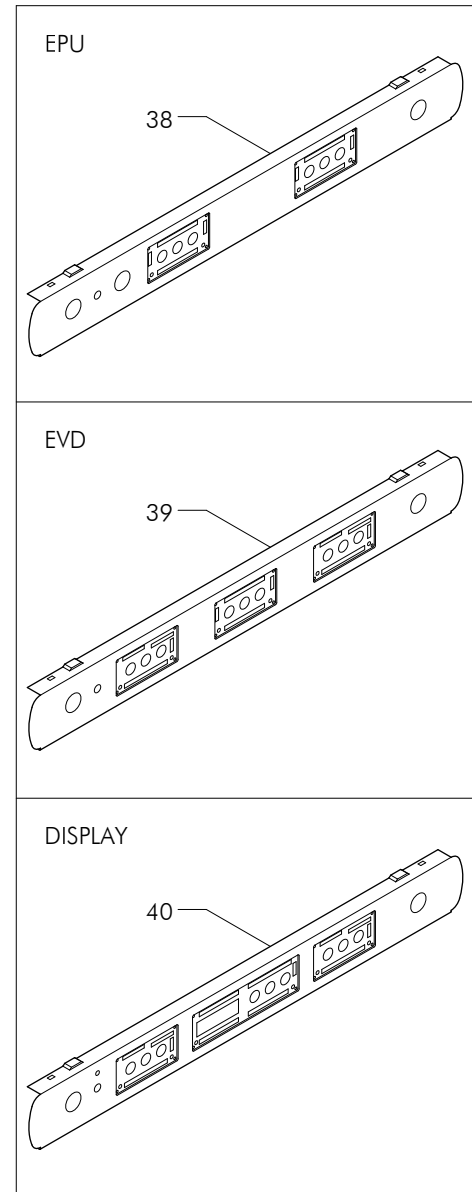

27 1GR
28+29 2GR
28+30+29 3GR