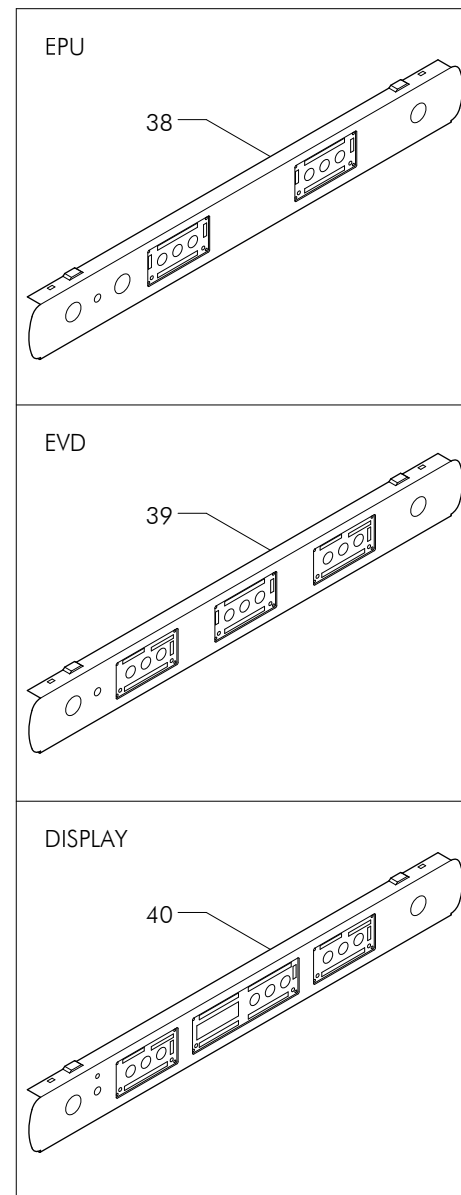

Pos	Cod.	Denominazione - IT -	Denomination - GB -	Denomination - FR -	Denomination - DE -
24	WY77877018	COPRICALDAIA 1GR POLARIS INOX/LUC	S.STEEL BOILER COVER 1GR	COUVRE-CHAUDIERE INOX 1GR	KESSELDECKEL 1GR STAHL
24	WY77877019	COPRICALDAIA 2GR POLARIS INOX/LUC	S.STEEL BOILER COVER 2GR	COUVRE-CHAUDIERE INOX 2GR	KESSELDECKEL 2GR STAHL
24	WY77877020	COPRICALDAIA 3GR POLARIS INOX/LUC	S.STEEL BOILER COVER 3GR	COUVRE-CHAUDIERE INOX 3GR	KESSELDECKEL 3GR STAHL
25	WY21115	MANOMETRO TONDO D.SCALA	PRESSURE GAUGE	MANOMETRE	MANOMETER
26	WY78150056	SUPPORTO MANOMETRO ER 1>3GR POLARIS	GAUGE SUPPORT 1>4GR	SUPPORT MANOMETRE 1>4GR	MANOMETERHALTER 1>4GR
27	WY76153000	GRIGLIA INF.WN01 INOX LUC.456X201	LOWER GRILL 456X201 SHINY S.STEEL	GRILLE INF.INOX 456X201	STAHL-UNTERGITTER 456X201
28	WY76154000	GRIGLIA INF.DX WN01 IN/LUC.338.5X201	RIGHT LOWER GRILL -SHINY S.STEEL	GRILLE INF.DROIT INOX 338,5X201	STAHL-UNTER-RECHTEGITTER 338,5X201
29	WY76155000	GRIGLIA INF.SX WN01 IN/LUC.338.5X201	LEFT LOWER GRILL - SHINY S.STEEL	GRILLE INF.GAUCHE INOX 338,5X201	STAHL-UNTER-LINKEGITTER 338,5X201
30	WY76156000	GRIGLIA INF.WN01 INOX LUC. 253X201	LOWER GRILL 253X201 - SHINY S.STEEL	GRILLE INF.INOX 253X201	STAHL-UNTERGITTER 253X201
31	WY76095	BACINELLA 1GR INOX LUCIDO	1GR GLOSSY STAINLESS STEEL TRAY	CUVE 1GR INOX BRILLANT	STAHSCHALE 1GR
31	WY76096	BACINELLA 2GR INOX LUCIDO	2GR GLOSSY STAINLESS STEEL TRAY	CUVE 2GR INOX BRILLANT	STAHSCHALE 2GR
31	WY76097	BACINELLA 3GR INOX LUCIDO	3GR GLOSSY STAINLESS STEEL TRAY	CUVE 3GR INOX BRILLANT	STAHSCHALE 3GR
32	WY77555042	PROF.BAS.1GR POLARIS DORATO	FRONT BASE STRIP 1GR GOLDEN	PROFIL BASE ANT.1GR DORE	BASISPROFIL VORNE 1GR VERGOLDET
32	WY77555043	PROF.BAS.2GR POLARIS DORATO	FRONT BASE STRIP 2GR GOLDEN	PROFIL BASE ANT.2GR DORE	BASISPROFIL VORNE 2GR VERGOLDET
32	WY77555044	PROF.BAS.3GR POLARIS DORATO	FRONT BASE STRIP 3GR GOLDEN	PROFIL BASE ANT.3GR DORE	BASISPROFIL VORNE 3GR VERGOLDET
33	WY15480	TAPPO PLASTICA D16 DP/625	PLASTIC CAP D16 DP/625	BOUCHON PLASTIQUE D16 DP/625	PLASTIKSTOPFEN D16 DP/625
34	WY77741	GUIDA DESTRA-SINISTRA BACINELLA	R-L BASIN GUIDE FOR FRAMES	GUIDE DX-SX CUVE X CHASSIS	FÜHRUNG RECHTS-LINKS SCHALE FÜR RAH
35	WY77742009	DISTANZIALE GUIDA BACINELLA	SPACER GLOSSY	ENTRETOISE CUVE	DISTANZSTUCK
36	WY23060	DADO IN GABBIA M8 SP 1.6/3MM FE/ZN	CAGE NUT M8 SP 1.6/3MM	ECROU EN CAGE M8 SP 1.6/3MM	SCHRAUBENMUTTER M8 SP 1.6/3MM
37	WY15318	PIEDINO REGOLABILE INOX/SAT H55/69	ADJUSTABLE FOOT H55/69	PIED REGLABLE H55/69	REGELBARER FUSS H55/69
38	WY71395000	FRONT.EPU/1 POLARIS INOX	FRONT PANEL EPU/1 S.STEEL	PANNEAU FRONTAL EPU/1 INOX	STIRNTAFEL EPU/1 STAHL
38	WY71395003	FRONT.EPU/2 POLARIS INOX	FRONT PANEL EPU/2 S.STEEL	PANNEAU FRONTAL EPU/2 INOX	STIRNTAFEL EPU/2 STAHL
38	WY71395006	FRONT.EPU/3 POLARIS INOX	FRONT PANEL EPU/3 S.STEEL	PANNEAU FRONTAL EPU/3 INOX	STIRNTAFEL EPU/3 STAHL
39	WY71395001	FRONT.EVD/1 POLARIS INOX	FRONT PANEL EVD/1 S.STEEL	PANNEAU FRONTAL EVD/1 INOX	STIRNTAFEL EVD/1 STAHL
39	WY71395004	FRONT.EVD/2 POLARIS INOX	FRONT PANEL EVD/2 S.STEEL	PANNEAU FRONTAL EVD/2 INOX	STIRNTAFEL EVD/2 STAHL
39	WY71395007	FRONT.EVD/3 POLARIS INOX	FRONT PANEL EVD/3 S.STEEL	PANNEAU FRONTAL EVD/3 INOX	STIRNTAFEL EVD/3 STAHL
40	WY71395005	FRONT.EVD/2+DISPLAY POLARIS INOX	FRONT PANEL EVD/2+DISPLAY S.STEEL	PANNEAU FRONTAL EVD/2+DISPLAY INOX	STIRNTAFEL EVD/2+DISPLAY STAHL
40	WY71395008	FRONT.EVD/3+DISPLAY POLARIS INOX	FRONT PANEL EVD/3+DISPLAY S.STEEL	PANNEAU FRONTAL EVD/3+DISPLAY INOX	STIRNTAFEL EVD/3+DISPLAY STAHL