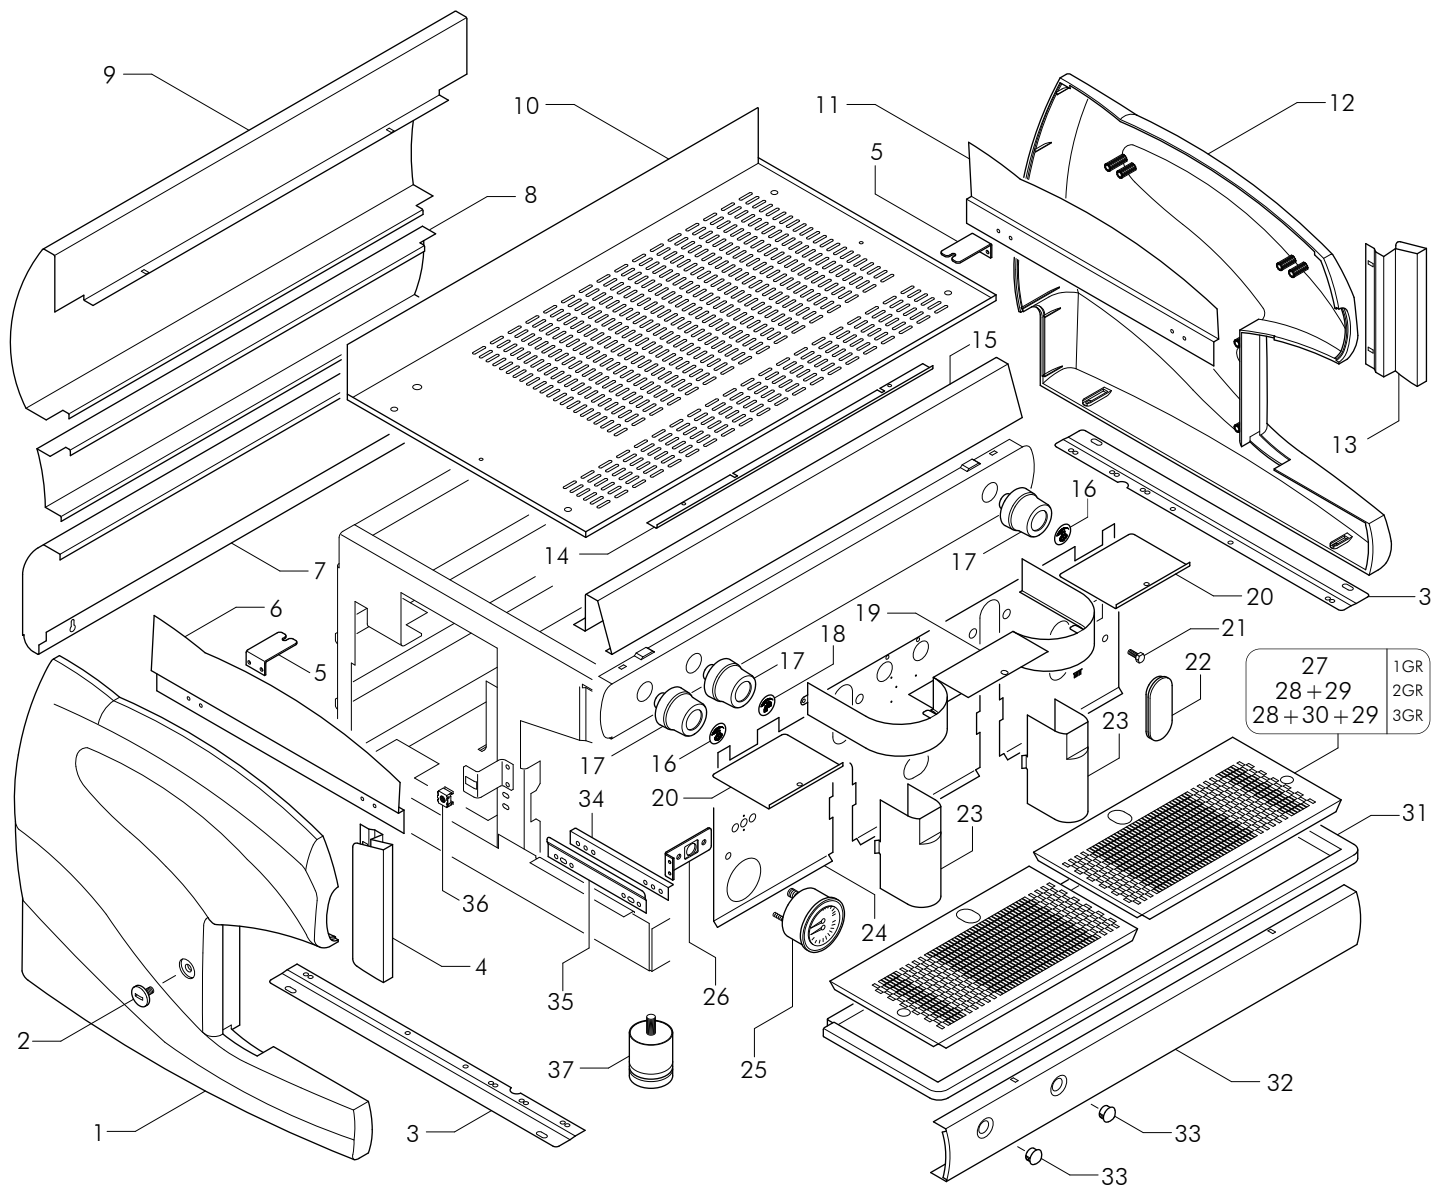

Pos	Cod.	Denominazione - IT -	Denomination - GB -	Denomination - FR -	Denomination - DE -
24	WY77877018	COPRICALDAIA 1GR POLARIS INOX/LUC	S.STEEL BOILER COVER 1GR	COUVRE-CHAUDIERE INOX 1GR	KESSELDECKEL 1GR STAHL
24	WY77877019	COPRICALDAIA 2GR POLARIS INOX/LUC	S.STEEL BOILER COVER 2GR	COUVRE-CHAUDIERE INOX 2GR	KESSELDECKEL 2GR STAHL
24	WY77877020	COPRICALDAIA 3GR POLARIS INOX/LUC	S.STEEL BOILER COVER 3GR	COUVRE-CHAUDIERE INOX 3GR	KESSELDECKEL 3GR STAHL
25	WY21115	MANOMETRO TONDO D.SCALA	PRESSURE GAUGE	MANOMETRE	MANOMETER
26	WY78150056	SUPPORTO MANOMETRO ER 1>3GR POLARIS	GAUGE SUPPORT 1>4GR	SUPPORT MANOMETRE 1>4GR	MANOMETERHALTER 1>4GR
27	WY76153000	GRIGLIA INF.WN01 INOX LUC.456X201	LOWER GRILL 456X201 SHINY S.STEEL	GRILLE INF.INOX 456X201	STAHL-UNTERGITTER 456X201
28	WY76154000	GRIGLIA INF.DX WN01 IN/LUC.338.5X201	RIGHT LOWER GRILL -SHINY S.STEEL	GRILLE INF.DROIT INOX 338,5X201	STAHL-UNTER-RECHTEGITTER 338,5X201
29	WY76155000	GRIGLIA INF.SX WN01 IN/LUC.338.5X201	LEFT LOWER GRILL - SHINY S.STEEL	GRILLE INF.GAUCHE INOX 338,5X201	STAHL-UNTER-LINKEGITTER 338,5X201
30	WY76156000	GRIGLIA INF.WN01 INOX LUC. 253X201	LOWER GRILL 253X201 - SHINY S.STEEL	GRILLE INF.INOX 253X201	STAHL-UNTERGITTER 253X201
31	WY76095	BACINELLA 1GR INOX LUCIDO	1GR GLOSSY STAINLESS STEEL TRAY	CUVE 1GR INOX BRILLANT	STAHLSCHALE 1GR
31	WY76096	BACINELLA 2GR INOX LUCIDO	2GR GLOSSY STAINLESS STEEL TRAY	CUVE 2GR INOX BRILLANT	STAHLSCHALE 2GR
31	WY76097	BACINELLA 3GR INOX LUCIDO	3GR GLOSSY STAINLESS STEEL TRAY	CUVE 3GR INOX BRILLANT	STAHLSCHALE 3GR
32	WY77555039	PROF.BAS.1GR POLARIS SABBIA RAL1035	FRONT BASE STRIP 1GR SAND	PROFIL BASE ANT.1GR SABLE	BASISPROFIL VORNE 1GR SAND
32	WY77555040	PROF.BAS.2GR POLARIS SABBIA RAL1035	FRONT BASE STRIP 2GR SAND	PROFIL BASE ANT.2GR SABLE	BASISPROFIL VORNE 2GR SAND
32	WY77555041	PROF.BAS.3GR POLARIS SABBIA RAL1035	FRONT BASE STRIP 3GR SAND	PROFIL BASE ANT.3GR SABLE	BASISPROFIL VORNE 3GR SAND
33	WY15480	TAPPO PLASTICA D16 DP/625	PLASTIC CAP D16 DP/625	BOUCHON PLASTIQUE D16 DP/625	PLASTIKSTOPFEN D16 DP/625
34	WY77741	GUIDA DESTRA-SINISTRA BACINELLA	R-L BASIN GUIDE FOR FRAMES	GUIDE DX-SX CUVE X CHASSIS	FÜHRUNG RECHTS-LINKS SCHALE FÜR RAH
35	WY77742009	DISTANZIALE GUIDA BACINELLA	SPACER GLOSSY	ENTRETOISE CUVE	DISTANZSTUCK
36	WY23060	DADO IN GABBIA M8 SP 1.6/3MM FE/ZN	CAGE NUT M8 SP 1.6/3MM	ECROU EN CAGE M8 SP 1.6/3MM	SCHRAUBENMUTTER M8 SP 1.6/3MM
37	WY15318	PIEDINO REGOLABILE INOX/SAT H55/69	ADJUSTABLE FOOT H55/69	PIED REGLABLE H55/69	REGELBARER FUSS H55/69
38	WY71395000	FRONT.EPU/1 POLARIS INOX	FRONT PANEL EPU/1 S.STEEL	PANNEAU FRONTAL EPU/1 INOX	STIRNTAFEL EPU/1 STAHL
38	WY71395003	FRONT.EPU/2 POLARIS INOX	FRONT PANEL EPU/2 S.STEEL	PANNEAU FRONTAL EPU/2 INOX	STIRNTAFEL EPU/2 STAHL
38	WY71395006	FRONT.EPU/3 POLARIS INOX	FRONT PANEL EPU/3 S.STEEL	PANNEAU FRONTAL EPU/3 INOX	STIRNTAFEL EPU/3 STAHL
39	WY71395001	FRONT.EVD/1 POLARIS INOX	FRONT PANEL EVD/1 S.STEEL	PANNEAU FRONTAL EVD/1 INOX	STIRNTAFEL EVD/1 STAHL
39	WY71395004	FRONT.EVD/2 POLARIS INOX	FRONT PANEL EVD/2 S.STEEL	PANNEAU FRONTAL EVD/2 INOX	STIRNTAFEL EVD/2 STAHL
39	WY71395007	FRONT.EVD/3 POLARIS INOX	FRONT PANEL EVD/3 S.STEEL	PANNEAU FRONTAL EVD/3 INOX	STIRNTAFEL EVD/3 STAHL
40	WY71395005	FRONT.EVD/2+DISPLAY POLARIS INOX	FRONT PANEL EVD/2+DISPLAY S.STEEL	PANNEAU FRONTAL EVD/2+DISPLAY INOX	STIRNTAFEL EVD/2+DISPLAY STAHL
40	WY71395008	FRONT.EVD/3+DISPLAY POLARIS INOX	FRONT PANEL EVD/3+DISPLAY S.STEEL	PANNEAU FRONTAL EVD/3+DISPLAY INOX	STIRNTAFEL EVD/3+DISPLAY STAHL