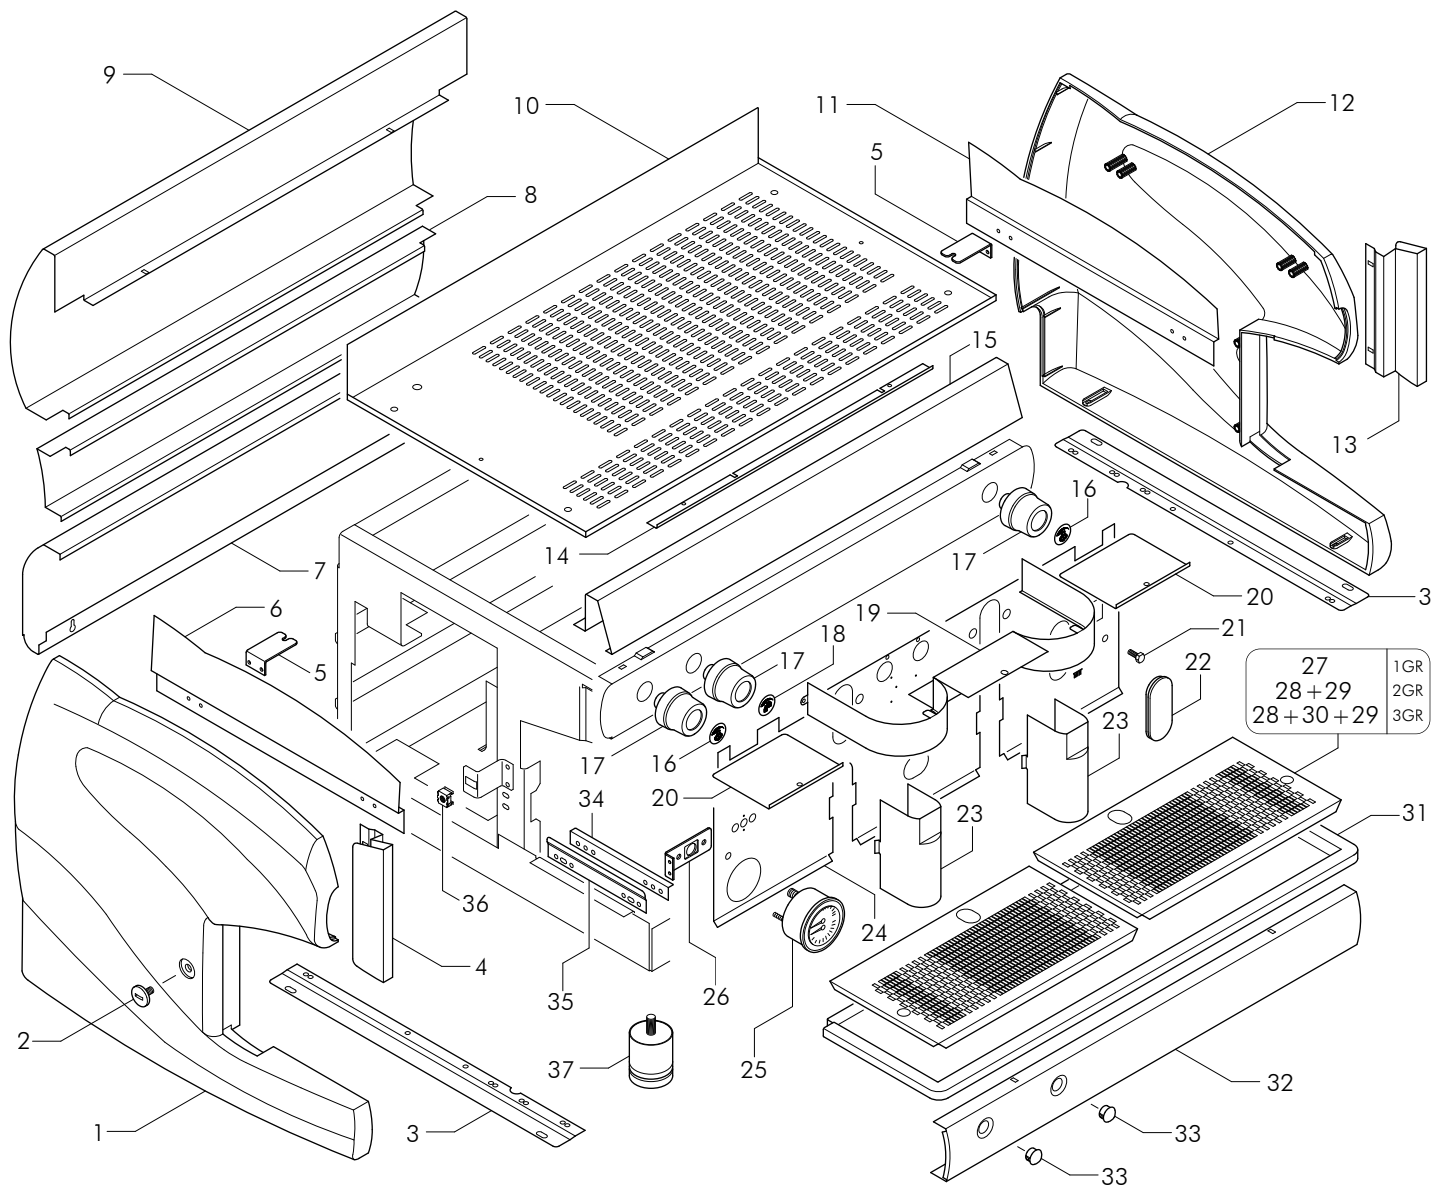

Pos	Cod.	Denominazione - IT -	Denomination - GB -	Denomination - FR -	Denomination - DE -
1	WY73706157	FIANCO SINISTRO POLARIS SABBIA RAL1035	LEFT SIDE PANEL SAND	COTE GAUCHE SABLE	LINKE SEITE SAND
2	WY23700	VITE FISSAG.FIANCHETTO CROMATA M8	CHROMED PLATED SCREW M8	VIS CHROME M8	CHROM SCHRAUBE M8
3	WY77607055	STAFFA INF.DX-SX FIANCO POLARIS	RUGHT-LEFT SUPPORT	SUPPORT DROIT-GAUCHE	RECHTS/LINKS HALTER
4	WY73706151	FIANCHETTO CENTRALE SINISTRO INOX	CENTRAL SIDE LEFT S.STEEL	COTE CENTRAL GAUCHE INOX	MITTLERE LINKE SEITE STAHL
5	WY78167011	STAFFA SUP.DX-SX SUPPORTO FIANCO	RIGHT-LEFT SUPPORT	SUPPORT DROIT-GAUCHE	RECHTS/LINKS HALTER
6	WY77607054	PROF.INT.SINISTRO FIANCO POLARIS	INTERNAL STRIP LEFT	PROFIL INT.COTE GAUCHE	PROFIL INNEN SEITE
7	WY75901218	PANN.POST.INF.1GR POLARIS SABBIA	BACK LOWER PANEL 1GR SAND	PANNEAU POST.INF.1GR SABLE	UNTER-TAFEL 1GR SAND
7	WY75901221	PANN.POST.INF.2GR POLARIS SABBIA	BACK LOWER PANEL 2GR SAND	PANNEAU POST.INF.2GR SABLE	UNTER-TAFEL 2GR SAND
7	WY75901224	PANN.POST.INF.3GR POLARIS SABBIA	BACK LOWER PANEL 3GR SAND	PANNEAU POST.INF.3GR SABLE	UNTER-TAFEL 3GR SAND
8	WY75901201	PANN.POST.CENT.1GR POLARIS INOX	CENTRAL PANEL 1GR S.STEEL	PANNEAU CENTRAL 1GR INOX	MITTLERE TAFEL 1GR STAHL
8	WY75901204	PANN.POST.CENT.2GR POLARIS INOX	CENTRAL PANEL 2GR S.STEEL	PANNEAU CENTRAL 2GR INOX	MITTLERE TAFEL 2GR STAHL
8	WY75901207	PANN.POST.CENT.3GR POLARIS INOX	CENTRAL PANEL 3GR S.STEEL	PANNEAU CENTRAL 3GR INOX	MITTLERE TAFEL 3GR STAHL
9	WY75901220	PANN.POST.SUP.1GR POLARIS SABBIA	BACK TOP PANEL 1GR SAND	PANNEAU POST.SUP.1GR SABLE	TAFEL AUFBAU HINTEN OBEN 1GR SAND
9	WY75901223	PANN.POST.SUP.2GR POLARIS SABBIA	BACK TOP PANEL 2GR SAND	PANNEAU POST.SUP.2GR SABLE	TAFEL AUFBAU HINTEN OBEN 2GR SAND
9	WY75901226	PANN.POST.SUP.3GR POLARIS SABBIA	BACK TOP PANEL 3GR SAND	PANNEAU POST.SUP.3GR SABLE	TAFEL AUFBAU HINTEN OBEN 3GR SAND
10	WY76100105	GRIGLIA SUPERIORE 1GR POLARIS INOX	TOP GRATE 1GR S.STEEL	GRILLE SUP.1GR INOX	OBERGITTER 1GR STAHL
10	WY76100106	GRIGLIA SUPERIORE 2GR POLARIS INOX	TOP GRATE 2GR S.STEEL	GRILLE SUP.2GR INOX	OBERGITTER 2GR STAHL
10	WY76100107	GRIGLIA SUPERIORE 3GR POLARIS INOX	TOP GRATE 3GR S.STEEL	GRILLE SUP.3GR INOX	OBERGITTER 3GR STAHL
11	WY77607053	PROF.INT.DESTRO FIANCO POLARIS	INTERNAL STRIP RIGHT	PROFIL INT.COTE DROIT	PROFIL INNEN SEITE
12	WY73706156	FIANCO DESTRO POLARIS SABBIA RAL1035	RIGHT SIDE PANEL SAND	COTE DROIT SABLE	RECHTE SEITE SAND
13	WY73706150	FIANCHETTO CENTRALE DESTRO INOX	CENTRAL SIDE RIGHT S.STEEL	COTE CENTRAL DROIT INOX	MITTLERE RECHTE SEITE STAHL
14	WY77693005	SOSTEGNO GRIGLIA SUP.1GR POLARIS	TOP GRATE SUPPORT 1GR POLARIS	SUPPORT GRILLE SUP.1GR POLARIS	OBERER ROSTHALTER 1GR POLARIS
14	WY77693006	SOSTEGNO GRIGLIA SUP.2GR POLARIS	TOP GRATE SUPPORT 2GR POLARIS	SUPPORT GRILLE SUP.2GR POLARIS	OBERER ROSTHALTER 2GR POLARIS
14	WY77693007	SOSTEGNO GRIGLIA SUP.3GR POLARIS	TOP GRATE SUPPORT 3GR POLARIS	SUPPORT GRILLE SUP.3GR POLARIS	OBERER ROSTHALTER 3GR POLARIS
15	WY72694024	COPRIGRUPPO 1GR POLARIS INOX INOX/L	S.STEEL GROUP-COVER 1GR	COUVRE-GROUPE INOX 1GR	STAHL-GRUPPENDECKEL 1GR
15	WY72694025	COPRIGRUPPO 2GR POLARIS INOX INOX/L	S.STEEL GROUP-COVER 2GR	COUVRE-GROUPE INOX 2GR	STAHL-GRUPPENDECKEL 2GR
15	WY72694026	COPRIGRUPPO 3GR POLARIS INOX INOX/L	S.STEEL GROUP-COVER 3GR	COUVRE-GROUPE INOX 3GR	STAHL-GRUPPENDECKEL 3GR
16	WY29037	TARGHETTA ADESIVA VAPORE MANOPOLA	STEAM ADHESIVE LABEL	ETIQUETTE ADHESIVE VAPEUR	KLEBEETIKETTE DAMPF
17	WY15278007	MANOPOLA VAPORE/H2O NERA	STEAM-WATER TAP KNOB BLACK	POIGNEE ROBINET VAPEUR-EAU NOIR	DAMPF-WASSERHAHGRIF SCHWARZ
18	WY29036	TARGHETTA ADESIVA ACQUA MANOPOLA	WATER ADHESIVE LABEL	ETIQUETTE ADHESIVE EAU	KLEBEETIKETTE WASSER
19	WY77691931	PROTEZIONE GRUPPI 1GR INOX/L	GROUP PROTECTION 1GR	PROTECTION GROUPE 1GR	GRUPPE SCHUTZGITTER 1GR
19	WY77691932	PROTEZIONE GRUPPI 2GR INOX/L	GROUP PROTECTION 2GR	PROTECTION GROUPE 2GR	GRUPPE SCHUTZGITTER 2GR
19	WY77691933	PROTEZIONE GRUPPI 3GR INOX/L	GROUP PROTECTION 3GR	PROTECTION GROUPE 3GR	GRUPPE SCHUTZGITTER 3GR
20	WY77739915	COPRIFORO 1>3 GRUPPI POLARIS	HOLE COVER	COUVRE TROU	SCHUTZ
21	WY23420	VITE TE OTTONE M6X12 NICHELATA	M6X12NICKEL-PLATED BRASS HEX.HEAD	VIS TH LAITON M6X12 NICKEL	SECHSKANTSCHRAUBE AUS MESSING M6X12
22	WY21202	SEGNALIVELLO OVE TUV INCOLORE	COLOURLESS LEVEL INDICATOR OVE-TUV	SIGNAL NIVEAU OVE-TUV	FARBLOSER NIVEAUANZEIGER OVE-TUV
23	WY77602	COPRIELETTRORVALVOLA ER. IN/LUC	S.STEEL SOLENOID VALVE COVER	COUVRE-ELECTROVANNE INOX	GRUPPENMAGNETVENTIL DECKEL