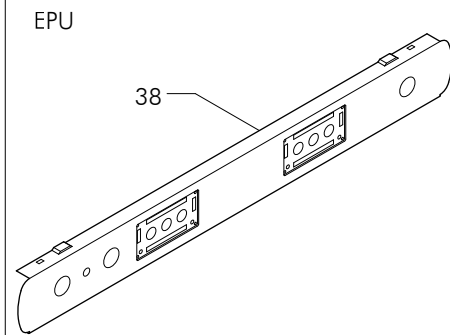

rev.00

SABBIA - SAND - SABLE - SAND (RAL 1035)

**WCPL-04**

rev.00

ORO - GOLD - OR - GOLD

**POLARIS**

- 27 1GR
- 28+29 2GR
- 28+30+29 3GR

Pos	Cod.	Denominazione - IT -	Denomination - GB -	Denomination - FR -	Denomination - DE -
1	WY73706153	FIANCO SINISTRO CROMATO POLARIS	LEFT SIDE PANEL CHROMED	COTE GAUCHE CHROMEE	LINKE SEITE CHROM
2	WY23700	VITE FISSAG.FIANCHETTO CROMATA M8	CHROMED PLATED SCREW M8	VIS CHROMEE M8	CHROM SCHRAUBE M8
3	WY77607055	STAFFA INF.DX-SX FIANCO POLARIS	RUGHT-LEFT SUPPORT	SUPPORT DROIT-GAUCHE	RECHTS/LINKS HALTER
4	WY73706151	FIANCHETTO CENTRALE SINISTRO INOX	CENTRAL SIDE LEFT S.STEEL	COTE CENTRAL GAUCHE INOX	MITTLERE LINKE SEITE STAHL
5	WY78167011	STAFFA SUP.DX-SX SUPPORTO FIANCO	RIGHT-LEFT SUPPORT	SUPPORT DROIT-GAUCHE	RECHTS/LINKS HALTER
6	WY77607054	PROF.INT.SINISTRO FIANCO POLARIS	INTERNAL STRIP LEFT	PROFIL INT.COTE GAUCHE	PROFIL INNEN SEITE
7	WY75901200	PANN.POST.INF.1GR POLARIS INOX	BACK LOWER PANEL 1GR S.STEEL	PANNEAU POST.INF.1GR INOX	UNTER-TAFEL 1GR STAHL
7	WY75901203	PANN.POST.INF.2GR POLARIS INOX	BACK LOWER PANEL 2GR S.STEEL	PANNEAU POST.INF.2GR INOX	UNTER-TAFEL 2GR STAHL
7	WY75901206	PANN.POST.INF.3GR POLARIS INOX	BACK LOWER PANEL 3GR S.STEEL	PANNEAU POST.INF.3GR INOX	UNTER-TAFEL 3GR STAHL
8	WY75901201	PANN.POST.CENT.1GR POLARIS INOX	CENTRAL PANEL 1GR S.STEEL	PANNEAU CENTRAL 1GR INOX	MITTLERE TAFEL 1GR STAHL
8	WY75901204	PANN.POST.CENT.2GR POLARIS INOX	CENTRAL PANEL 2GR S.STEEL	PANNEAU CENTRAL 2GR INOX	MITTLERE TAFEL 2GR STAHL
8	WY75901207	PANN.POST.CENT.3GR POLARIS INOX	CENTRAL PANEL 3GR S.STEEL	PANNEAU CENTRAL 3GR INOX	MITTLERE TAFEL 3GR STAHL
9	WY75901202	PANN.POST.SUP.1GR POLARIS INOX	BACK TOP PANEL 1GR S.STEEL	PANNEAU POST.SUP.1GR INOX	TAFEL AUFBAU HINTEN OBEN 1GR STAHL
9	WY75901205	PANN.POST.SUP.2GR POLARIS INOX	BACK TOP PANEL 2GR S.STEEL	PANNEAU POST.SUP.2GR INOX	TAFEL AUFBAU HINTEN OBEN 2GR STAHL
9	WY75901208	PANN.POST.SUP.3GR POLARIS INOX	BACK TOP PANEL 3GR S.STEEL	PANNEAU POST.SUP.3GR INOX	TAFEL AUFBAU HINTEN OBEN 3GR STAHL
10	WY76100105	GRIGLIA SUPERIORE 1GR POLARIS INOX	TOP GRATE 1GR S.STEEL	GRILLE SUP.1GR INOX	OBERGITTER 1GR STAHL
10	WY76100106	GRIGLIA SUPERIORE 2GR POLARIS INOX	TOP GRATE 2GR S.STEEL	GRILLE SUP.2GR INOX	OBERGITTER 2GR STAHL
10	WY76100107	GRIGLIA SUPERIORE 3GR POLARIS INOX	TOP GRATE 3GR S.STEEL	GRILLE SUP.3GR INOX	OBERGITTER 3GR STAHL
11	WY77607053	PROF.INT.DESTRO FIANCO POLARIS	INTERNAL STRIP RIGHT	PROFIL INT.COTE DROIT	PROFIL INNEN SEITE
12	WY73706152	FIANCO DESTRO CROMATO POLARIS	RIGHT SIDE PANEL CHROMED	COTE DROIT CHROMEE	RECHTE SEITE CHROM
13	WY73706150	FIANCHETTO CENTRALE DESTRO INOX	CENTRAL SIDE RIGHT S.STEEL	COTE CENTRAL DROIT INOX	MITTLERE RECHTE SEITE STAHL
14	WY77693005	SOSTEGNO GRIGLIA SUP.1GR POLARIS	TOP GRATE SUPPORT 1GR POLARIS	SUPPORT GRILLE SUP.1GR POLARIS	OBERER ROSTHALTER 1GR POLARIS
14	WY77693006	SOSTEGNO GRIGLIA SUP.2GR POLARIS	TOP GRATE SUPPORT 2GR POLARIS	SUPPORT GRILLE SUP.2GR POLARIS	OBERER ROSTHALTER 2GR POLARIS
14	WY77693007	SOSTEGNO GRIGLIA SUP.3GR POLARIS	TOP GRATE SUPPORT 3GR POLARIS	SUPPORT GRILLE SUP.3GR POLARIS	OBERER ROSTHALTER 3GR POLARIS
15	WY72694024	COPRIGRUPPO 1GR POLARIS INOX INOX/L	S.STEEL GROUP-COVER 1GR	COUVRE-GROUPE INOX 1GR	STAHL-GRUPPENDECKEL 1GR
15	WY72694025	COPRIGRUPPO 2GR POLARIS INOX INOX/L	S.STEEL GROUP-COVER 2GR	COUVRE-GROUPE INOX 2GR	STAHL-GRUPPENDECKEL 2GR
15	WY72694026	COPRIGRUPPO 3GR POLARIS INOX INOX/L	S.STEEL GROUP-COVER 3GR	COUVRE-GROUPE INOX 3GR	STAHL-GRUPPENDECKEL 3GR
16	WY29037	TARGHETTA ADESIVA VAPORE MANOPOLA	STEAM ADHESIVE LABEL	ETIQUETTE ADHESIVE VAPEUR	KLEBEETIKETTE DAMPF
17	WY15278007	MANOPOLA VAPORE/H2O NERA	STEAM-WATER TAP KNOB BLACK	POIGNEE ROBINET VAPEUR-EAU NOIR	DAMPF-WASSERHAHGRIF SCHWARZ
18	WY29036	TARGHETTA ADESIVA ACQUA MANOPOLA	WATER ADHESIVE LABEL	ETIQUETTE ADHESIVE EAU	KLEBEETIKETTE WASSER
19	WY77691931	PROTEZIONE GRUPPI 1GR INOX/L	GROUP PROTECTION 1GR	PROTECTION GROUPE 1GR	GRUPPE SCHUTZGITTER 1GR
19	WY77691932	PROTEZIONE GRUPPI 2GR INOX/L	GROUP PROTECTION 2GR	PROTECTION GROUPE 2GR	GRUPPE SCHUTZGITTER 2GR
19	WY77691933	PROTEZIONE GRUPPI 3GR INOX/L	GROUP PROTECTION 3GR	PROTECTION GROUPE 3GR	GRUPPE SCHUTZGITTER 3GR
20	WY77739915	COPRIFORO 1>3 GRUPPI POLARIS	HOLE COVER	COUVRE TROU	SCHUTZ
21	WY23420	VITE TE OTTONE M6X12 NICHELATA	M6X12NICKEL-PLATED BRASS HEX.HEAD	VIS TH LAITON M6X12 NICKEELE	SECHSKANTSCHRAUBE AUS MESSING M6X12
22	WY21202	SEGNALIVELLO OVE TUV INCOLORE	COLOURLESS LEVEL INDICATOR OVE-TUV	SIGNAL NIVEAU OVE-TUV	FARBLOSER NIVEAUANZEIGER OVE-TUV
23	WY77602	COPRIELETTRIVALVOLA ER. IN/LUC	S.STEEL SOLENOID VALVE COVER	COUVRE-ELECTROVANNE INOX	GRUPPENMAGNETVENTIL DECKEL