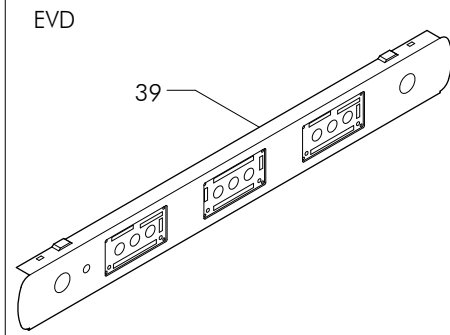

rev.00

SABBIA - SAND - SABLE - SAND (RAL 1035)

**WCPL-04**

rev.00

ORO - GOLD - OR - GOLD

**POLARIS**

- 27 1GR
- 28+29 2GR
- 28+30+29 3GR

Pos	Cod.	Denominazione - IT -	Denomination - GB -	Denomination - FR -	Denomination - DE -
1	WY73706153	FIANCO SINISTRO CROMATO POLARIS	LEFT SIDE PANEL CHROMED	COTE GAUCHE CHROMEE	LINKE SEITE CHROM
2	WY23700	VITE FISSAG.FIANCHETTO CROMATA M8	CHROMED PLATED SCREW M8	VIS CHROMEE M8	CHROM SCHRAUBE M8
3	WY77607055	STAFFA INF.DX-SX FIANCO POLARIS	RUGHT-LEFT SUPPORT	SUPPORT DROIT-GAUCHE	RECHTS/LINKS HALTER
4	WY73706151	FIANCHETTO CENTRALE SINISTRO INOX	CENTRAL SIDE LEFT S.STEEL	COTE CENTRAL GAUCHE INOX	MITTLERE LINKE SEITE STAHL
5	WY78167011	STAFFA SUP.DX-SX SUPPORTO FIANCO	RIGHT-LEFT SUPPORT	SUPPORT DROIT-GAUCHE	RECHTS/LINKS HALTER
6	WY77607054	PROF.INT.SINISTRO FIANCO POLARIS	INTERNAL STRIP LEFT	PROFIL INT.COTE GAUCHE	PROFIL INNEN SEITE
7	WY75901200	PANN.POST.INF.1GR POLARIS INOX	BACK LOWER PANEL 1GR S.STEEL	PANNEAU POST.INF.1GR INOX	UNTER-TAFEL 1GR STAHL
7	WY75901203	PANN.POST.INF.2GR POLARIS INOX	BACK LOWER PANEL 2GR S.STEEL	PANNEAU POST.INF.2GR INOX	UNTER-TAFEL 2GR STAHL
7	WY75901206	PANN.POST.INF.3GR POLARIS INOX	BACK LOWER PANEL 3GR S.STEEL	PANNEAU POST.INF.3GR INOX	UNTER-TAFEL 3GR STAHL
8	WY75901201	PANN.POST.CENT.1GR POLARIS INOX	CENTRAL PANEL 1GR S.STEEL	PANNEAU CENTRAL 1GR INOX	MITTLERE TAFEL 1GR STAHL
8	WY75901204	PANN.POST.CENT.2GR POLARIS INOX	CENTRAL PANEL 2GR S.STEEL	PANNEAU CENTRAL 2GR INOX	MITTLERE TAFEL 2GR STAHL
8	WY75901207	PANN.POST.CENT.3GR POLARIS INOX	CENTRAL PANEL 3GR S.STEEL	PANNEAU CENTRAL 3GR INOX	MITTLERE TAFEL 3GR STAHL
9	WY75901202	PANN.POST.SUP.1GR POLARIS INOX	BACK TOP PANEL 1GR S.STEEL	PANNEAU POST.SUP.1GR INOX	TAFEL AUFBAU HINTEN OBEN 1GR STAHL
9	WY75901205	PANN.POST.SUP.2GR POLARIS INOX	BACK TOP PANEL 2GR S.STEEL	PANNEAU POST.SUP.2GR INOX	TAFEL AUFBAU HINTEN OBEN 2GR STAHL
9	WY75901208	PANN.POST.SUP.3GR POLARIS INOX	BACK TOP PANEL 3GR S.STEEL	PANNEAU POST.SUP.3GR INOX	TAFEL AUFBAU HINTEN OBEN 3GR STAHL
10	WY76100105	GRIGLIA SUPERIORE 1GR POLARIS INOX	TOP GRATE 1GR S.STEEL	GRILLE SUP.1GR INOX	OBERGITTER 1GR STAHL
10	WY76100106	GRIGLIA SUPERIORE 2GR POLARIS INOX	TOP GRATE 2GR S.STEEL	GRILLE SUP.2GR INOX	OBERGITTER 2GR STAHL
10	WY76100107	GRIGLIA SUPERIORE 3GR POLARIS INOX	TOP GRATE 3GR S.STEEL	GRILLE SUP.3GR INOX	OBERGITTER 3GR STAHL
11	WY77607053	PROF.INT.DESTRO FIANCO POLARIS	INTERNAL STRIP RIGHT	PROFIL INT.COTE DROIT	PROFIL INNEN SEITE
12	WY73706152	FIANCO DESTRO CROMATO POLARIS	RIGHT SIDE PANEL CHROMED	COTE DROIT CHROMEE	RECHTE SEITE CHROM
13	WY73706150	FIANCHETTO CENTRALE DESTRO INOX	CENTRAL SIDE RIGHT S.STEEL	COTE CENTRAL DROIT INOX	MITTLERE RECHTE SEITE STAHL
14	WY77693005	SOSTEGNO GRIGLIA SUP.1GR POLARIS	TOP GRATE SUPPORT 1GR POLARIS	SUPPORT GRILLE SUP.1GR POLARIS	OBERER ROSTHALTER 1GR POLARIS
14	WY77693006	SOSTEGNO GRIGLIA SUP.2GR POLARIS	TOP GRATE SUPPORT 2GR POLARIS	SUPPORT GRILLE SUP.2GR POLARIS	OBERER ROSTHALTER 2GR POLARIS
14	WY77693007	SOSTEGNO GRIGLIA SUP.3GR POLARIS	TOP GRATE SUPPORT 3GR POLARIS	SUPPORT GRILLE SUP.3GR POLARIS	OBERER ROSTHALTER 3GR POLARIS
15	WY72694024	COPRIGRUPPO 1GR POLARIS INOX INOX/L	S.STEEL GROUP-COVER 1GR	COUVRE-GROUPE INOX 1GR	STAHL-GRUPPENDECKEL 1GR
15	WY72694025	COPRIGRUPPO 2GR POLARIS INOX INOX/L	S.STEEL GROUP-COVER 2GR	COUVRE-GROUPE INOX 2GR	STAHL-GRUPPENDECKEL 2GR
15	WY72694026	COPRIGRUPPO 3GR POLARIS INOX INOX/L	S.STEEL GROUP-COVER 3GR	COUVRE-GROUPE INOX 3GR	STAHL-GRUPPENDECKEL 3GR
16	WY29037	TARGHETTA ADESIVA VAPORE MANOPOLA	STEAM ADHESIVE LABEL	ETIQUETTE ADHESIVE VAPEUR	KLEBEETIKETTE DAMPF
17	WY15278007	MANOPOLA VAPORE/H2O NERA	STEAM-WATER TAP KNOB BLACK	POIGNEE ROBINET VAPEUR-EAU NOIR	DAMPF-WASSERHAHGRIF SCHWARZ
18	WY29036	TARGHETTA ADESIVA ACQUA MANOPOLA	WATER ADHESIVE LABEL	ETIQUETTE ADHESIVE EAU	KLEBEETIKETTE WASSER
19	WY77691931	PROTEZIONE GRUPPI 1GR INOX/L	GROUP PROTECTION 1GR	PROTECTION GROUPE 1GR	GRUPPE SCHUTZGITTER 1GR
19	WY77691932	PROTEZIONE GRUPPI 2GR INOX/L	GROUP PROTECTION 2GR	PROTECTION GROUPE 2GR	GRUPPE SCHUTZGITTER 2GR
19	WY77691933	PROTEZIONE GRUPPI 3GR INOX/L	GROUP PROTECTION 3GR	PROTECTION GROUPE 3GR	GRUPPE SCHUTZGITTER 3GR
20	WY77739915	COPRIFORO 1>3 GRUPPI POLARIS	HOLE COVER	COUVRE TROU	SCHUTZ
21	WY23420	VITE TE OTTONE M6X12 NICHELATA	M6X12NICKEL-PLATED BRASS HEX.HEAD	VIS TH LAITON M6X12 NICKEELE	SECHSKANTSCHRAUBE AUS MESSING M6X12
22	WY21202	SEGNALIVELLO OVE TUV INCOLORE	COLOURLESS LEVEL INDICATOR OVE-TUV	SIGNAL NIVEAU OVE-TUV	FARBLOSER NIVEAUANZEIGER OVE-TUV
23	WY77602	COPRIELETTRIVALVOLA ER. IN/LUC	S.STEEL SOLENOID VALVE COVER	COUVRE-ELECTROVANNE INOX	GRUPPENMAGNETVENTIL DECKEL