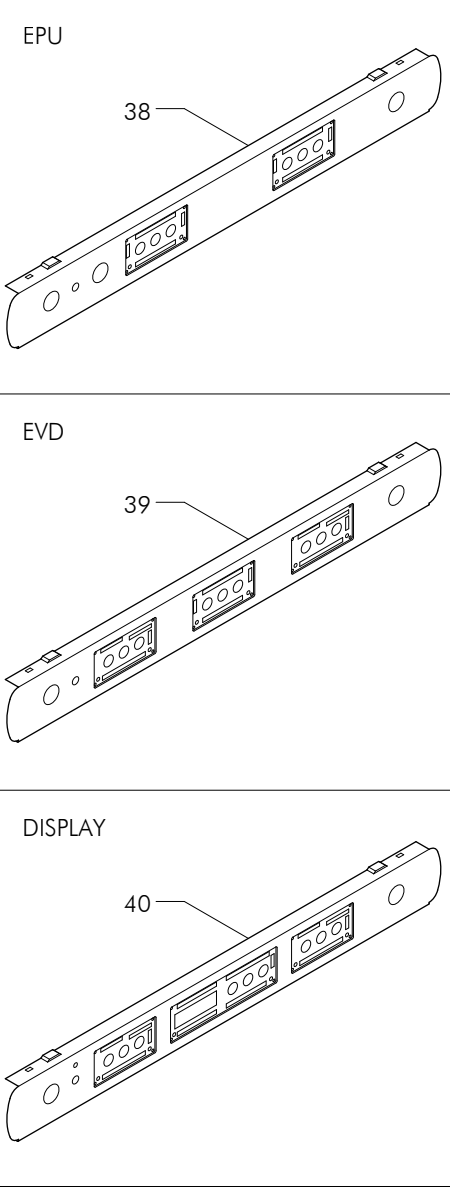

27	1GR
28+29	2GR
28+30+29	3GR