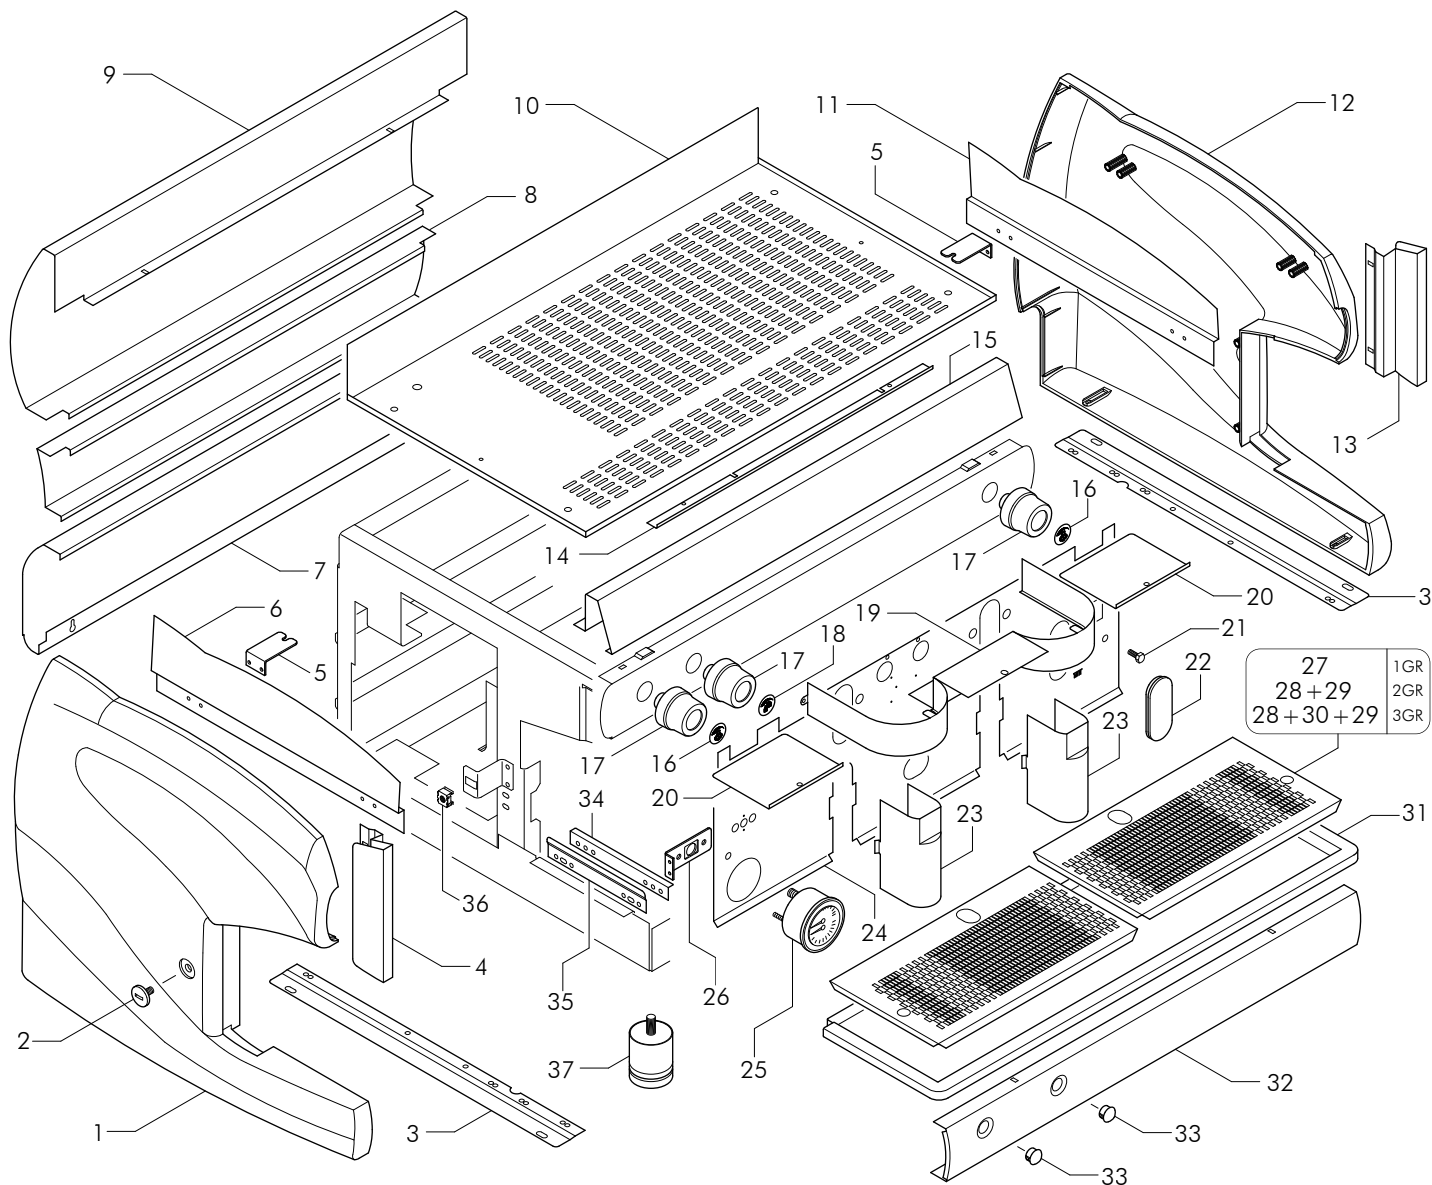

Pos	Cod.	Denominazione - IT -	Denomination - GB -	Denomination - FR -	Denomination - DE -
1	WY73706155	FIANCO SINISTRO POLARIS NERO9005	LEFT SIDE PANEL BLACK	COTE GAUCHE NOIR	LINKE SEITE SCHWARZ
2	WY23700	VITE FISSAG.FIANCHETTO CROMATA M8	CHROMED PLATED SCREW M8	VIS CHROME M8	CHROM SCHRAUBE M8
3	WY77607055	STAFFA INF.DX-SX FIANCO POLARIS	RUGHT-LEFT SUPPORT	SUPPORT DROIT-GAUCHE	RECHTS/LINKS HALTER
4	WY73706151	FIANCHETTO CENTRALE SINISTRO INOX	CENTRAL SIDE LEFT S.STEEL	COTE CENTRAL GAUCHE INOX	MITTLERE LINKE SEITE STAHL
5	WY78167011	STAFFA SUP.DX-SX SUPPORTO FIANCO	RIGHT-LEFT SUPPORT	SUPPORT DROIT-GAUCHE	RECHTS/LINKS HALTER
6	WY77607054	PROF.INT.SINISTRO FIANCO POLARIS	INTERNAL STRIP LEFT	PROFIL INT.COTE GAUCHE	PROFIL INNEN SEITE
7	WY75901209	PANN.POST.INF.1GR POLARIS NERO9005	BACK LOWER PANEL 1GR BLACK	PANNEAU POST.INF.1GR NOIR	UNTER-TAFEL 1GR SCHWARZ
7	WY75901212	PANN.POST.INF.2GR POLARIS NERO9005	BACK LOWER PANEL 2GR BLACK	PANNEAU POST.INF.2GR NOIR	UNTER-TAFEL 2GR SCHWARZ
7	WY75901215	PANN.POST.INF.3GR POLARIS NERO9005	BACK LOWER PANEL 3GR BLACK	PANNEAU POST.INF.3GR NOIR	UNTER-TAFEL 3GR SCHWARZ
8	WY75901201	PANN.POST.CENT.1GR POLARIS INOX	CENTRAL PANEL 1GR S.STEEL	PANNEAU CENTRAL 1GR INOX	MITTLERE TAFEL 1GR STAHL
8	WY75901204	PANN.POST.CENT.2GR POLARIS INOX	CENTRAL PANEL 2GR S.STEEL	PANNEAU CENTRAL 2GR INOX	MITTLERE TAFEL 2GR STAHL
8	WY75901207	PANN.POST.CENT.3GR POLARIS INOX	CENTRAL PANEL 3GR S.STEEL	PANNEAU CENTRAL 3GR INOX	MITTLERE TAFEL 3GR STAHL
9	WY75901211	PANN.POST.SUP.1GR POLARIS NERO9005	BACK TOP PANEL 1GR BLACK	PANNEAU POST.SUP.1GR NOIR	TAFEL AUFBAU HINTEN OBEN 1GR SCHWARZ
9	WY75901214	PANN.POST.SUP.2GR POLARIS NERO9005	BACK TOP PANEL 2GR BLACK	PANNEAU POST.SUP.2GR NOIR	TAFEL AUFBAU HINTEN OBEN 2GR SCHWARZ
9	WY75901217	PANN.POST.SUP.3GR POLARIS NERO9005	BACK TOP PANEL 3GR BLACK	PANNEAU POST.SUP.3GR NOIR	TAFEL AUFBAU HINTEN OBEN 3GR SCHWARZ
10	WY76100105	GRIGLIA SUPERIORE 1GR POLARIS INOX	TOP GRATE 1GR S.STEEL	GRILLE SUP.1GR INOX	OBERGITTER 1GR STAHL
10	WY76100106	GRIGLIA SUPERIORE 2GR POLARIS INOX	TOP GRATE 2GR S.STEEL	GRILLE SUP.2GR INOX	OBERGITTER 2GR STAHL
10	WY76100107	GRIGLIA SUPERIORE 3GR POLARIS INOX	TOP GRATE 3GR S.STEEL	GRILLE SUP.3GR INOX	OBERGITTER 3GR STAHL
11	WY77607053	PROF.INT.DESTRO FIANCO POLARIS	INTERNAL STRIP RIGHT	PROFIL INT.COTE DROIT	PROFIL INNEN SEITE
12	WY73706154	FIANCO DESTRO POLARIS NERO9005	RIGHT SIDE PANEL BLACK	COTE DROIT NOIR	RECHTE SEITE SCHWARZ
13	WY73706150	FIANCHETTO CENTRALE DESTRO INOX	CENTRAL SIDE RIGHT S.STEEL	COTE CENTRAL DROIT INOX	MITTLERE RECHTE SEITE STAHL
14	WY77693005	SOSTEGNO GRIGLIA SUP.1GR POLARIS	TOP GRATE SUPPORT 1GR POLARIS	SUPPORT GRILLE SUP.1GR POLARIS	OBERER ROSTHALTER 1GR POLARIS
14	WY77693006	SOSTEGNO GRIGLIA SUP.2GR POLARIS	TOP GRATE SUPPORT 2GR POLARIS	SUPPORT GRILLE SUP.2GR POLARIS	OBERER ROSTHALTER 2GR POLARIS
14	WY77693007	SOSTEGNO GRIGLIA SUP.3GR POLARIS	TOP GRATE SUPPORT 3GR POLARIS	SUPPORT GRILLE SUP.3GR POLARIS	OBERER ROSTHALTER 3GR POLARIS
15	WY72694024	COPRIGRUPPO 1GR POLARIS INOX INOX/L	S.STEEL GROUP-COVER 1GR	COUVRE-GROUPE INOX 1GR	STAHL-GRUPPENDECKEL 1GR
15	WY72694025	COPRIGRUPPO 2GR POLARIS INOX INOX/L	S.STEEL GROUP-COVER 2GR	COUVRE-GROUPE INOX 2GR	STAHL-GRUPPENDECKEL 2GR
15	WY72694026	COPRIGRUPPO 3GR POLARIS INOX INOX/L	S.STEEL GROUP-COVER 3GR	COUVRE-GROUPE INOX 3GR	STAHL-GRUPPENDECKEL 3GR
16	WY29037	TARGHETTA ADESIVA VAPORE MANOPOLA	STEAM ADHESIVE LABEL	ETIQUETTE ADHESIVE VAPEUR	KLEBEETIKETTE DAMPF
17	WY15278007	MANOPOLA VAPORE/H2O NERA	STEAM-WATER TAP KNOB BLACK	POIGNEE ROBINET VAPEUR-EAU NOIR	DAMPF-WASSERHAHNGRIFF SCHWARZ
18	WY29036	TARGHETTA ADESIVA ACQUA MANOPOLA	WATER ADHESIVE LABEL	ETIQUETTE ADHESIVE EAU	KLEBEETIKETTE WASSER
19	WY77691931	PROTEZIONE GRUPPI 1GR INOX/L	GROUP PROTECTION 1GR	PROTECTION GROUPE 1GR	GRUPPE SCHUTZGITTER 1GR
19	WY77691932	PROTEZIONE GRUPPI 2GR INOX/L	GROUP PROTECTION 2GR	PROTECTION GROUPE 2GR	GRUPPE SCHUTZGITTER 2GR
19	WY77691933	PROTEZIONE GRUPPI 3GR INOX/L	GROUP PROTECTION 3GR	PROTECTION GROUPE 3GR	GRUPPE SCHUTZGITTER 3GR
20	WY77739915	COPRIFORO 1>3 GRUPPI POLARIS	HOLE COVER	COUVRE TROU	SCHUTZ
21	WY23420	VITE TE OTTONE M6X12 NICHELATA	M6X12NICKEL-PLATED BRASS HEX.HEAD	VIS TH LAITON M6X12 NICKEELE	SECHSKANTSCHRAUBE AUS MESSING M6X12
22	WY21202	SEGNALIVELLO OVE TUV INCOLORE	COLOURLESS LEVEL INDICATOR OVE-TUV	SIGNAL NIVEAU OVE-TUV	FARBLOSER NIVEAUANZEIGER OVE-TUV
23	WY77602	COPRIELETTRIVALVOLA ER. IN/LUC	S.STEEL SOLENOID VALVE COVER	COUVRE-ELECTROVANNE INOX	GRUPPENMAGNETVENTIL DECKEL