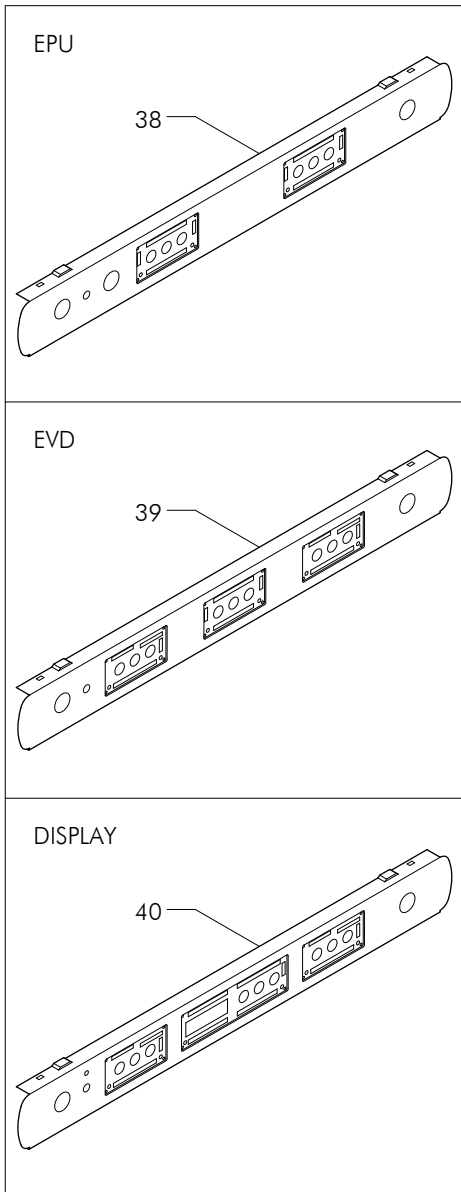

rev.00

SABBIA - SAND - SABLE - SAND (RAL 1035)

**WCPL-04**

rev.00

ORO - GOLD - OR - GOLD

**POLARIS**

- 27 1GR
- 28+29 2GR
- 28+30+29 3GR

Pos	Cod.	Denominazione - IT -	Denomination - GB -	Denomination - FR -	Denomination - DE -
1	WY73706153	FIANCO SINISTRO CROMATO POLARIS	LEFT SIDE PANEL CHROMED	COTE GAUCHE CHROMEE	LINKE SEITE CHROM
2	WY23700	VITE FISSAG.FIANCHETTO CROMATA M8	CHROMED PLATED SCREW M8	VIS CHROMEE M8	CHROM SCHRAUBE M8
3	WY77607055	STAFFA INF.DX-SX FIANCO POLARIS	RUGHT-LEFT SUPPORT	SUPPORT DROIT-GAUCHE	RECHTS/LINKS HALTER
4	WY73706151	FIANCHETTO CENTRALE SINISTRO INOX	CENTRAL SIDE LEFT S.STEEL	COTE CENTRAL GAUCHE INOX	MITTLERE LINKE SEITE STAHL
5	WY78167011	STAFFA SUP.DX-SX SUPPORTO FIANCO	RIGHT-LEFT SUPPORT	SUPPORT DROIT-GAUCHE	RECHTS/LINKS HALTER
6	WY77607054	PROF.INT.SINISTRO FIANCO POLARIS	INTERNAL STRIP LEFT	PROFIL INT.COTE GAUCHE	PROFIL INNEN SEITE
7	WY75901200	PANN.POST.INF.1GR POLARIS INOX	BACK LOWER PANEL 1GR S.STEEL	PANNEAU POST.INF.1GR INOX	UNTER-TAFEL 1GR STAHL
7	WY75901203	PANN.POST.INF.2GR POLARIS INOX	BACK LOWER PANEL 2GR S.STEEL	PANNEAU POST.INF.2GR INOX	UNTER-TAFEL 2GR STAHL
7	WY75901206	PANN.POST.INF.3GR POLARIS INOX	BACK LOWER PANEL 3GR S.STEEL	PANNEAU POST.INF.3GR INOX	UNTER-TAFEL 3GR STAHL
8	WY75901201	PANN.POST.CENT.1GR POLARIS INOX	CENTRAL PANEL 1GR S.STEEL	PANNEAU CENTRAL 1GR INOX	MITTLERE TAFEL 1GR STAHL
8	WY75901204	PANN.POST.CENT.2GR POLARIS INOX	CENTRAL PANEL 2GR S.STEEL	PANNEAU CENTRAL 2GR INOX	MITTLERE TAFEL 2GR STAHL
8	WY75901207	PANN.POST.CENT.3GR POLARIS INOX	CENTRAL PANEL 3GR S.STEEL	PANNEAU CENTRAL 3GR INOX	MITTLERE TAFEL 3GR STAHL
9	WY75901202	PANN.POST.SUP.1GR POLARIS INOX	BACK TOP PANEL 1GR S.STEEL	PANNEAU POST.SUP.1GR INOX	TAFEL AUFBAU HINTEN OBEN 1GR STAHL
9	WY75901205	PANN.POST.SUP.2GR POLARIS INOX	BACK TOP PANEL 2GR S.STEEL	PANNEAU POST.SUP.2GR INOX	TAFEL AUFBAU HINTEN OBEN 2GR STAHL
9	WY75901208	PANN.POST.SUP.3GR POLARIS INOX	BACK TOP PANEL 3GR S.STEEL	PANNEAU POST.SUP.3GR INOX	TAFEL AUFBAU HINTEN OBEN 3GR STAHL
10	WY76100105	GRIGLIA SUPERIORE 1GR POLARIS INOX	TOP GRATE 1GR S.STEEL	GRILLE SUP.1GR INOX	OBERGITTER 1GR STAHL
10	WY76100106	GRIGLIA SUPERIORE 2GR POLARIS INOX	TOP GRATE 2GR S.STEEL	GRILLE SUP.2GR INOX	OBERGITTER 2GR STAHL
10	WY76100107	GRIGLIA SUPERIORE 3GR POLARIS INOX	TOP GRATE 3GR S.STEEL	GRILLE SUP.3GR INOX	OBERGITTER 3GR STAHL
11	WY77607053	PROF.INT.DESTRO FIANCO POLARIS	INTERNAL STRIP RIGHT	PROFIL INT.COTE DROIT	PROFIL INNEN SEITE
12	WY73706152	FIANCO DESTRO CROMATO POLARIS	RIGHT SIDE PANEL CHROMED	COTE DROIT CHROMEE	RECHTE SEITE CHROM
13	WY73706150	FIANCHETTO CENTRALE DESTRO INOX	CENTRAL SIDE RIGHT S.STEEL	COTE CENTRAL DROIT INOX	MITTLERE RECHTE SEITE STAHL
14	WY77693005	SOSTEGNO GRIGLIA SUP.1GR POLARIS	TOP GRATE SUPPORT 1GR POLARIS	SUPPORT GRILLE SUP.1GR POLARIS	OBERER ROSTHALTER 1GR POLARIS
14	WY77693006	SOSTEGNO GRIGLIA SUP.2GR POLARIS	TOP GRATE SUPPORT 2GR POLARIS	SUPPORT GRILLE SUP.2GR POLARIS	OBERER ROSTHALTER 2GR POLARIS
14	WY77693007	SOSTEGNO GRIGLIA SUP.3GR POLARIS	TOP GRATE SUPPORT 3GR POLARIS	SUPPORT GRILLE SUP.3GR POLARIS	OBERER ROSTHALTER 3GR POLARIS
15	WY72694024	COPRIGRUPPO 1GR POLARIS INOX INOX/L	S.STEEL GROUP-COVER 1GR	COUVRE-GROUPE INOX 1GR	STAHL-GRUPPENDECKEL 1GR
15	WY72694025	COPRIGRUPPO 2GR POLARIS INOX INOX/L	S.STEEL GROUP-COVER 2GR	COUVRE-GROUPE INOX 2GR	STAHL-GRUPPENDECKEL 2GR
15	WY72694026	COPRIGRUPPO 3GR POLARIS INOX INOX/L	S.STEEL GROUP-COVER 3GR	COUVRE-GROUPE INOX 3GR	STAHL-GRUPPENDECKEL 3GR
16	WY29037	TARGHETTA ADESIVA VAPORE MANOPOLA	STEAM ADHESIVE LABEL	ETIQUETTE ADHESIVE VAPEUR	KLEBEETIKETTE DAMPF
17	WY15278007	MANOPOLA VAPORE/H2O NERA	STEAM-WATER TAP KNOB BLACK	POIGNEE ROBINET VAPEUR-EAU NOIR	DAMPF-WASSERHAHGRIF SCHWARZ
18	WY29036	TARGHETTA ADESIVA ACQUA MANOPOLA	WATER ADHESIVE LABEL	ETIQUETTE ADHESIVE EAU	KLEBEETIKETTE WASSER
19	WY77691931	PROTEZIONE GRUPPI 1GR INOX/L	GROUP PROTECTION 1GR	PROTECTION GROUPE 1GR	GRUPPE SCHUTZGITTER 1GR
19	WY77691932	PROTEZIONE GRUPPI 2GR INOX/L	GROUP PROTECTION 2GR	PROTECTION GROUPE 2GR	GRUPPE SCHUTZGITTER 2GR
19	WY77691933	PROTEZIONE GRUPPI 3GR INOX/L	GROUP PROTECTION 3GR	PROTECTION GROUPE 3GR	GRUPPE SCHUTZGITTER 3GR
20	WY77739915	COPRIFORO 1>3 GRUPPI POLARIS	HOLE COVER	COUVRE TROU	SCHUTZ
21	WY23420	VITE TE OTTONE M6X12 NICHELATA	M6X12NICKEL-PLATED BRASS HEX.HEAD	VIS TH LAITON M6X12 NICKEELE	SECHSKANTSCHRAUBE AUS MESSING M6X12
22	WY21202	SEGNALIVELLO OVE TUV INCOLORE	COLOURLESS LEVEL INDICATOR OVE-TUV	SIGNAL NIVEAU OVE-TUV	FARBLOSER NIVEAUANZEIGER OVE-TUV
23	WY77602	COPRIELETTRIVALVOLA ER. IN/LUC	S.STEEL SOLENOID VALVE COVER	COUVRE-ELECTROVANNE INOX	GRUPPENMAGNETVENTIL DECKEL