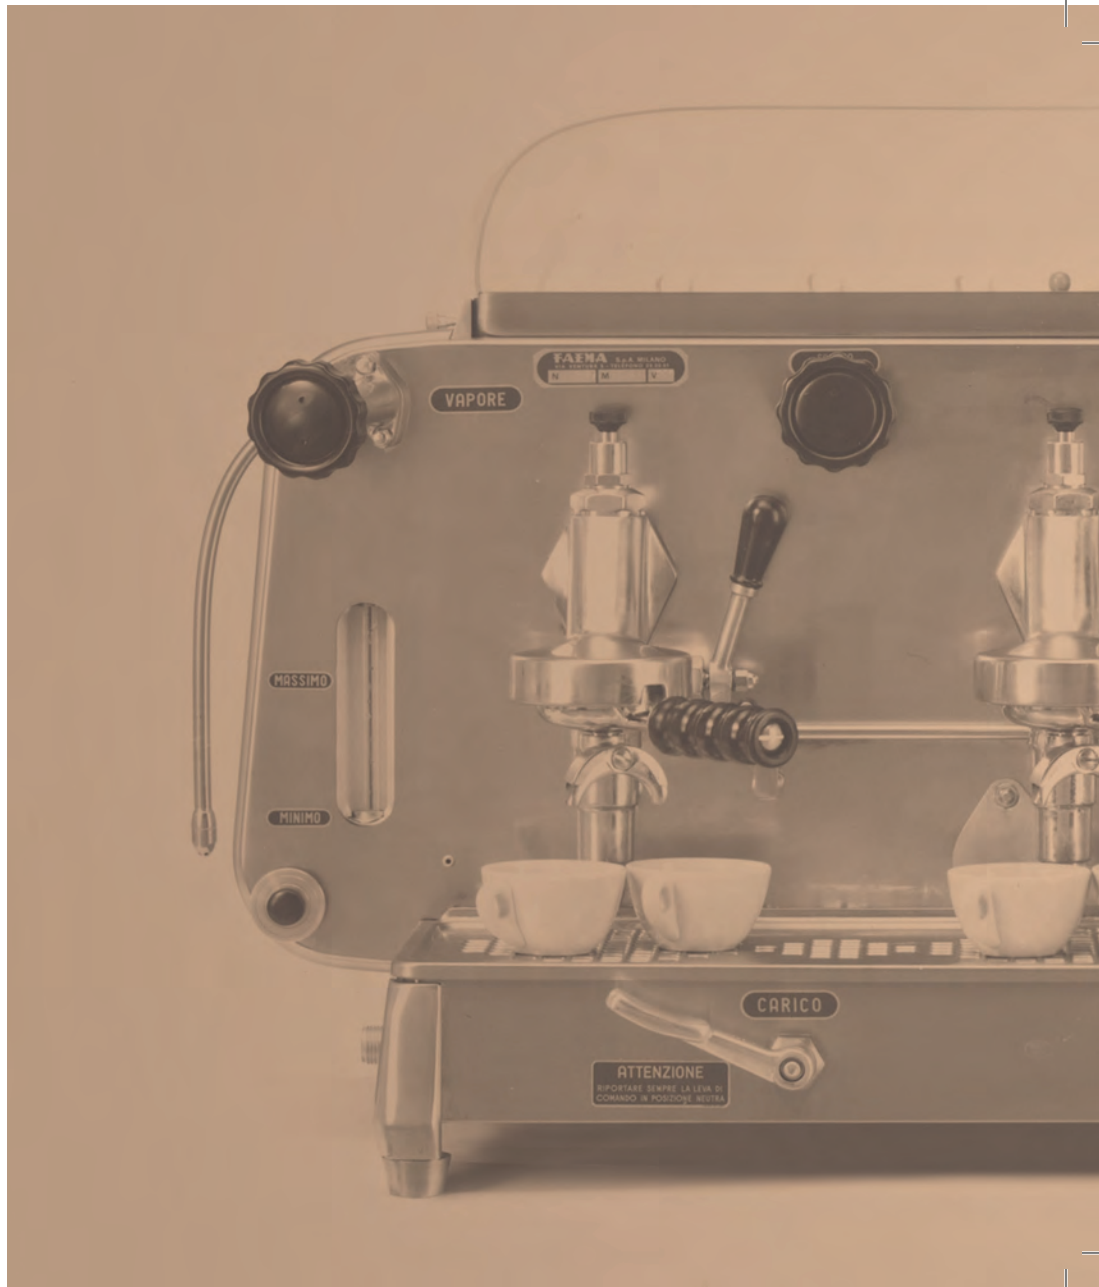

PERCHÈ È COSÌ SPECIALE

E61 è la prima macchina ad utilizzare una pompa volumetrica, per conferire all'acqua la pressione ideale di 9 atmosfere mantenendola costante durante l'intero processo di erogazione, contrariamente a quanto accadeva con le macchine a leva.

Inoltre, grazie al sistema di preinfusione, il prolungamento del tempo di contatto tra l'acqua e il caffè macinato prima dell'estrazione favorisce un'estrazione ottimale di tutte le proprietà organolettiche dell'espresso.